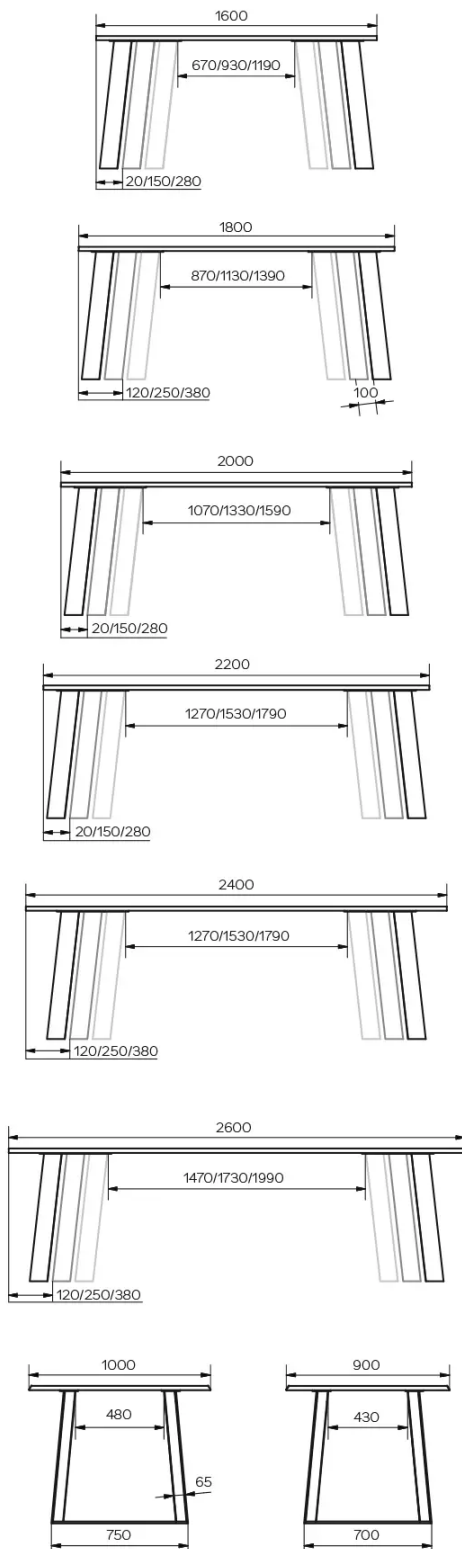

TYPE

table de salle à manger, hauteur totale de 76cm

PLATEAU

en bois massif de 24mm d'épaisseur, disponible en chêne (toujours sans nœuds) ou en chêne rustique (toujours avec les nœuds naturels ouverts), avec chant droit

ALLONGE(S)

Cette version de la table est sans allonge

PIEDS

Structure métallique avec insert décoratif en bois. Les pieds sont disponibles en noir poudré (A01) ou en acier brut (A24).

L'insert en bois est toujours dans la même essence et teinte que le plateau.

PARTICULARITÉS

Pour cette version de la table, vous avez la possibilité de placer les pieds de la table à trois endroits différents.

DIMENSIONS (CM)

90x160 cm - 90x180 cm - 100x180 cm - 100x200 cm - 100x220 cm - 100x240 cm - 100x260 cm

SÉCURITÉ

Nos tables sont lourdes et nécessitent l'intervention de deux personnes lors du montage ou du déplacement.

GOA T0100

QUELLE TAILLE?

POIDS & COLISAGE

Dimensions: 100X260 cm

Nombre de colis: 3

Poids brut: 89 kg