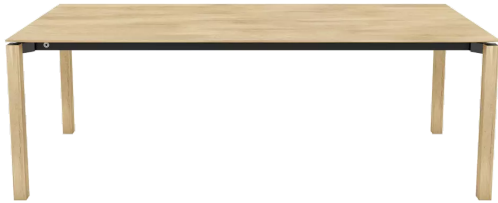

## TYPE

table de salle à manger, hauteur totale de 76cm