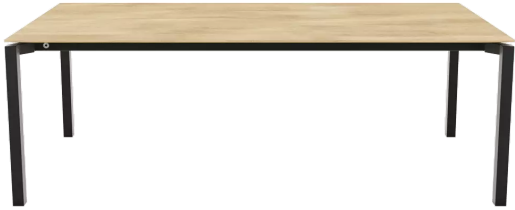

## TYPE

table de salle à manger, hauteur totale de 76cm