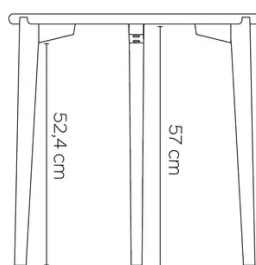

DIMENSIONS (CM)

ø40 - ø50 - ø60 - 84x36- 100x35 - 120x45 - 140x55

DOT T0300

QUELLE TAILLE?

84x36

31cm

60cm

D40

34cm

52.4 cm

57 cm

D50

42cm

D60

51cm

POIDS & COLISAGE

Dimensions: OV 35X100 cm

Nombre de colis: 1

Poids brut: 11 kg

Cubage: 0,04 m³

Dimensions: OV 36X84 cm

Nombre de colis: 1

Poids brut: 10 kg

Cubage: 0,03 m³

Dimensions: OV 45X120 cm

Nombre de colis: 1

Poids brut: 13 kg

Cubage: 0,05 m³

Dimensions: OV 55X140 cm

Nombre de colis: 1

Poids brut: 14 kg

Cubage: 0,06 m³