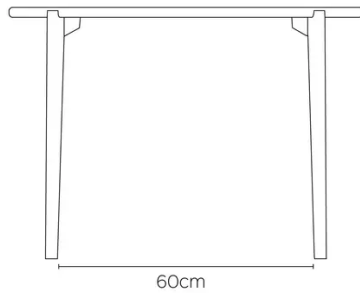

DIMENSIONS (CM)

ø40 - ø50 - ø60 - 84x36- 100x35 - 120x45 - 140x55

DOT T0300

QUELLE TAILLE?

84x36

31cm

60cm

D40

34cm

52.4 cm

57 cm

D50

42cm

D60

51cm

POIDS & COLISAGE

Dimensions: OV 35X100 cm

Nombre de colis: 1

Poids brut: 11 kg

Cubage: 0,04 m³

Dimensions: OV 36X84 cm

Nombre de colis: 1

Poids brut: 10 kg

Cubage: 0,03 m³

Dimensions: OV 45X120 cm

Nombre de colis: 1

Poids brut: 13 kg

Cubage: 0,05 m³

Dimensions: OV 55X140 cm

Nombre de colis: 1

Poids brut: 14 kg

Cubage: 0,06 m³