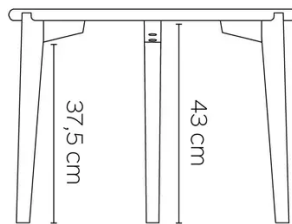

## DIMENSIONS (CM)

ø40 - ø50 - ø60 - 84x36- 100x35 - 120x45 - 140x55

## QUELLE TAILLE?

84x36

31cm

60cm

D40

34cm

37,5 cm

43 cm

D50

42cm

D60

51cm

### POIDS & COLISAGE

**Dimensions: OV 35X100 cm**

Nombre de colis: 1

Poids brut: 11 kg

Cubage: 0,04 m<sup>3</sup>

**Dimensions: OV 36X84 cm**

Nombre de colis: 1

Poids brut: 10 kg