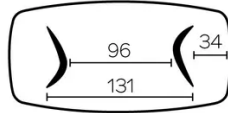

DIMENSIONS (CM)

100x200 - 100x220 - 100x240 - 100x260 - 100x280 - 100x300cm

SÉCURITÉ

Nos tables sont lourdes et nécessitent l'intervention de deux personnes lors du montage ou du déplacement.

DOLMEN T0700

QUELLE TAILLE?

100x200 cm

100x220 cm

100x240 cm

100x260 cm

100x280 cm

100x300 cm

POIDS & COLISAGE

Dimensions: 100X300 cm

Nombre de colis: 2

Poids brut: 107 kg

Cubage: 0,96 m³*Dimensions: 100X280 cm*

Nombre de colis: 2

Poids brut: 101 kg

Cubage: 0,92 m³*Dimensions: 100X260 cm*

Nombre de colis: 2