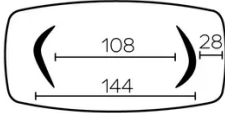

DIMENSIONS (CM)

100x200 - 100x220 - 100x240 - 100x260 - 100x280 - 100x300cm

SÉCURITÉ

Nos tables sont lourdes et nécessitent l'intervention de deux personnes lors du montage ou du déplacement.

DOLMEN T0700

QUELLE TAILLE?

100x200 cm

100x220 cm

100x240 cm

100x260 cm

100x280 cm

100x300 cm

POIDS & COLISAGE

Dimensions: 100X300 cm

Nombre de colis: 2

Poids brut: 107 kg

Cubage: 0,96 m³*Dimensions: 100X280 cm*

Nombre de colis: 2

Poids brut: 101 kg

Cubage: 0,92 m³*Dimensions: 100X260 cm*

Nombre de colis: 2