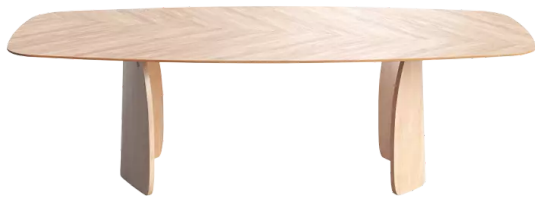

# DOLMEN T0600

(DOLMEN OVAL VENEER)

## TYPE

table de salle à manger, hauteur totale de 76cm

## PLATEAU

Plateau (31mm) (oval) avec plaquage véritable (0.6mm) façonné « POINT DE HONGRIE » avec couvre chant en bois véritable, proposé en chêne (toutes les teintes) ou en noyer (N11).

Le plateau biseauté est réalisé en MDF noir.

La face inférieure du plateau est de couleur naturelle. Exception : pour la version en chêne „noirci mat“ vernis (E10), la face inférieure du plateau est noire.