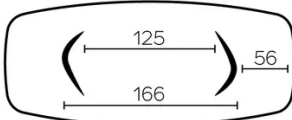

DIMENSIONS (CM)

100x200 - 100x220 - 100x240 - 120x260 - 120x280 - 120x300

SÉCURITÉ

Nos tables sont lourdes et nécessitent l'intervention de deux personnes lors du montage ou du déplacement.

DOLMEN T0510

QUELLE TAILLE?

100x200 cm

100x220 cm

100x240 cm

120x260 cm

120x280 cm

120x300 cm

POIDS & COLISAGE

Dimensions: 120X260 cm

Nombre de colis: 3

Poids brut: 79 kg

Cubage: 0,67 m³*Dimensions: 120X300 cm*

Nombre de colis: 3

Poids brut: 101 kg

Cubage: 1,08 m³*Dimensions: 120X280 cm*

Nombre de colis: 3

Poids brut: 96 kg

Cubage: 1,03 m³*Dimensions: 100X200 cm*

Nombre de colis: 3

Poids brut: 67 kg

Cubage: 0,56 m³*Dimensions: 100X220 cm*

Nombre de colis: 3

Poids brut: 61 kg

Cubage: 0,58 m³*Dimensions: 100X240 cm*

Nombre de colis: 3