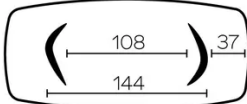

DIMENSIONS (CM)

100x200 - 100x220 - 100x240 - 120x260 - 120x280 - 120x300

SÉCURITÉ

Nos tables sont lourdes et nécessitent l'intervention de deux personnes lors du montage ou du déplacement.

DOLMEN T0510

QUELLE TAILLE?

100x200 cm

100x220 cm

100x240 cm

120x260 cm

120x280 cm

120x300 cm

POIDS & COLISAGE

Dimensions: 120X260 cm