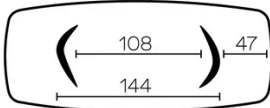

DIMENSIONS (CM)

100x200 - 100x220 - 100x240 - 120x260 - 120x280 - 120x300

SÉCURITÉ

Nos tables sont lourdes et nécessitent l'intervention de deux personnes lors du montage ou du déplacement.

DOLMEN T0510

QUELLE TAILLE?

100x200 cm

100x220 cm

100x240 cm

120x260 cm

120x280 cm

120x300 cm

POIDS & COLISAGE

Dimensions: 120X260 cm