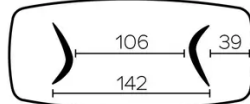

DIMENSIONS (CM)

100x200 - 100x220 - 100x240 - 120x260 - 120x280 - 120x300

SÉCURITÉ

Nos tables sont lourdes et nécessitent l'intervention de deux personnes lors du montage ou du déplacement.

DOLMEN T0510

QUELLE TAILLE?

100x200 cm

100x220 cm

100x240 cm

120x260 cm

120x280 cm

120x300 cm

POIDS & COLISAGE

Dimensions: 120X260 cm