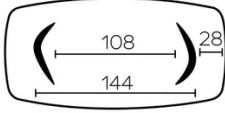

DIMENSIONS (CM)

100x200 - 100x220 - 100x240 - 120x260 - 120x280 - 120x300

SÉCURITÉ

Nos tables sont lourdes et nécessitent l'intervention de deux personnes lors du montage ou du déplacement.

DOLMEN T0510

QUELLE TAILLE?

100x200 cm

100x220 cm

100x240 cm

120x260 cm

120x280 cm

120x300 cm

POIDS & COLISAGE

Dimensions: 120X260 cm