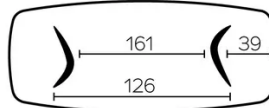

DIMENSIONS (CM)

100x200 - 100x220 - 100x240 - 120x260 - 120x280 - 120x300

SÉCURITÉ

Nos tables sont lourdes et nécessitent l'intervention de deux personnes lors du montage ou du déplacement.

DOLMEN T0510

QUELLE TAILLE?

100x200 cm

100x220 cm

100x240 cm

120x260 cm

120x280 cm

120x300 cm

POIDS & COLISAGE

Dimensions: 120X260 cm