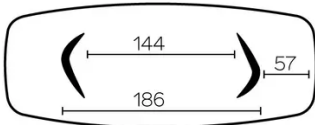

DIMENSIONS (CM)

100x200 - 100x220 - 100x240 - 120x260 - 120x280 - 120x300

SÉCURITÉ

Nos tables sont lourdes et nécessitent l'intervention de deux personnes lors du montage ou du déplacement.

DOLMEN T0510

QUELLE TAILLE?

100x200 cm

100x220 cm

100x240 cm

120x260 cm

120x280 cm

120x300 cm

POIDS & COLISAGE

Dimensions: 120X260 cm

Nombre de colis: 3

Poids brut: 79 kg

Cubage: 0,67 m³*Dimensions: 120X300 cm*

Nombre de colis: 3

Poids brut: 101 kg

Cubage: 1,08 m³*Dimensions: 120X280 cm*

Nombre de colis: 3

Poids brut: 96 kg

Cubage: 1,03 m³*Dimensions: 100X200 cm*

Nombre de colis: 3

Poids brut: 67 kg

Cubage: 0,56 m³*Dimensions: 100X220 cm*

Nombre de colis: 3

Poids brut: 61 kg

Cubage: 0,58 m³*Dimensions: 100X240 cm*

Nombre de colis: 3