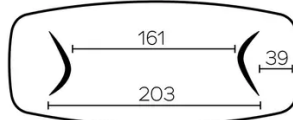

DIMENSIONS (CM)

100x200 - 100x220 - 100x240 - 120x260 - 120x280 - 120x300

SÉCURITÉ

Nos tables sont lourdes et nécessitent l'intervention de deux personnes lors du montage ou du déplacement.

DOLMEN T0510

QUELLE TAILLE?

100x200 cm

100x220 cm

100x240 cm

120x260 cm

120x280 cm

120x300 cm

POIDS & COLISAGE

Dimensions: 120X260 cm

Nombre de colis: 3

Poids brut: 79 kg

Cubage: 0,67 m³*Dimensions: 120X300 cm*

Nombre de colis: 3

Poids brut: 101 kg

Cubage: 1,08 m³*Dimensions: 120X280 cm*

Nombre de colis: 3

Poids brut: 96 kg

Cubage: 1,03 m³*Dimensions: 100X200 cm*

Nombre de colis: 3

Poids brut: 67 kg

Cubage: 0,56 m³*Dimensions: 100X220 cm*

Nombre de colis: 3

Poids brut: 61 kg

Cubage: 0,58 m³*Dimensions: 100X240 cm*

Nombre de colis: 3