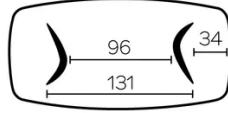

DIMENSIONS (CM)

100x200 - 100x220 - 100x240 - 120x260 - 120x280 - 120x300

SÉCURITÉ

Nos tables sont lourdes et nécessitent l'intervention de deux personnes lors du montage ou du déplacement.

DOLMEN T0510

QUELLE TAILLE?

100x200 cm

100x220 cm

100x240 cm

120x260 cm

120x280 cm

120x300 cm

POIDS & COLISAGE

Dimensions: 120X260 cm