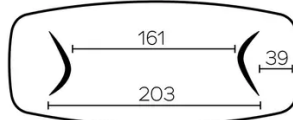

SÉCURITÉ

Nos tables sont lourdes et nécessitent l'intervention de deux personnes lors du montage ou du déplacement.

DIMENSIONS (CM)

100x200 - 100x220 - 100x240 - 120x260 - 120x280 - 120x300

DOLMEN T0400

QUELLE TAILLE?

100x200 cm

100x220 cm

100x240 cm

120x260 cm

120x280 cm

120x300 cm

POIDS & COLISAGE

Dimensions: 120X300 cm

Nombre de colis: 2

Poids brut: 101 kg

Cubage: 1,08 m³*Dimensions: 120X280 cm*

Nombre de colis: 2

Poids brut: 96 kg

Cubage: 1,03 m³*Dimensions: 120X260 cm*

Nombre de colis: 2

Poids brut: 90 kg