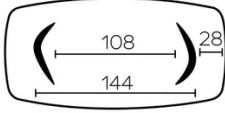

SÉCURITÉ

Nos tables sont lourdes et nécessitent l'intervention de deux personnes lors du montage ou du déplacement.

DIMENSIONS (CM)

100x200 - 100x220 - 100x240 - 120x260 - 120x280 - 120x300

DOLMEN T0400

QUELLE TAILLE?

100x200 cm

100x220 cm

100x240 cm

120x260 cm

120x280 cm

120x300 cm

POIDS & COLISAGE

Dimensions: 120X300 cm