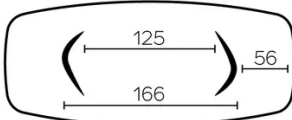

SÉCURITÉ

Nos tables sont lourdes et nécessitent l'intervention de deux personnes lors du montage ou du déplacement.

DIMENSIONS (CM)

100x200 - 100x220 - 100x240 - 120x260 - 120x280 - 120x300

DOLMEN T0400

QUELLE TAILLE?

100x200 cm

100x220 cm

100x240 cm

120x260 cm

120x280 cm

120x300 cm

POIDS & COLISAGE

Dimensions: 120X300 cm

Nombre de colis: 2

Poids brut: 101 kg

Cubage: 1,08 m³*Dimensions: 120X280 cm*

Nombre de colis: 2

Poids brut: 96 kg

Cubage: 1,03 m³*Dimensions: 120X260 cm*

Nombre de colis: 2

Poids brut: 90 kg

Cubage: 0,67 m³*Dimensions: 100X240 cm*

Nombre de colis: 2

Poids brut: 75 kg

Cubage: 0,60 m³*Dimensions: 100X220 cm*

Nombre de colis: 2

Poids brut: 71 kg

Cubage: 0,58 m³*Dimensions: 100X200 cm*

Nombre de colis: 2