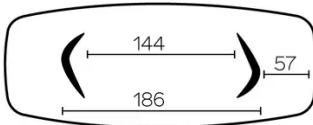

SÉCURITÉ

Nos tables sont lourdes et nécessitent l'intervention de deux personnes lors du montage ou du déplacement.

DIMENSIONS (CM)

100x200 - 100x220 - 100x240 - 120x260 - 120x280 - 120x300

DOLMEN T0400

QUELLE TAILLE?

100x200 cm

100x220 cm

100x240 cm

120x260 cm

120x280 cm

120x300 cm

POIDS & COLISAGE

Dimensions: 120X300 cm

Nombre de colis: 2

Poids brut: 101 kg

Cubage: 1,08 m³*Dimensions: 120X280 cm*

Nombre de colis: 2

Poids brut: 96 kg

Cubage: 1,03 m³*Dimensions: 120X260 cm*

Nombre de colis: 2

Poids brut: 90 kg

Cubage: 0,67 m³*Dimensions: 100X240 cm*

Nombre de colis: 2

Poids brut: 75 kg

Cubage: 0,60 m³*Dimensions: 100X220 cm*

Nombre de colis: 2

Poids brut: 71 kg

Cubage: 0,58 m³*Dimensions: 100X200 cm*

Nombre de colis: 2