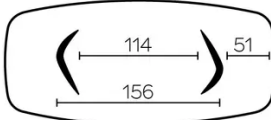

SÉCURITÉ

Nos tables sont lourdes et nécessitent l'intervention de deux personnes lors du montage ou du déplacement.

DIMENSIONS (CM)

100x200 - 100x220 - 100x240 - 120x260 - 120x280 - 120x300

DOLMEN T0400

QUELLE TAILLE?

100x200 cm

100x220 cm

100x240 cm

120x260 cm

120x280 cm

120x300 cm

POIDS & COLISAGE

Dimensions: 120X300 cm

Nombre de colis: 2

Poids brut: 101 kg

Cubage: 1,08 m³*Dimensions: 120X280 cm*

Nombre de colis: 2

Poids brut: 96 kg

Cubage: 1,03 m³*Dimensions: 120X260 cm*

Nombre de colis: 2

Poids brut: 90 kg