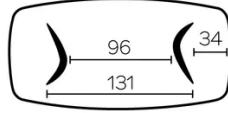

SÉCURITÉ

Nos tables sont lourdes et nécessitent l'intervention de deux personnes lors du montage ou du déplacement.

DIMENSIONS (CM)

100x200 - 100x220 - 100x240 - 120x260 - 120x280 - 120x300

DOLMEN T0400

QUELLE TAILLE?

100x200 cm

100x220 cm

100x240 cm

120x260 cm

120x280 cm

120x300 cm

POIDS & COLISAGE

Dimensions: 120X300 cm