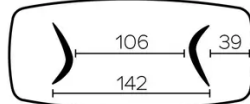

SÉCURITÉ

Nos tables sont lourdes et nécessitent l'intervention de deux personnes lors du montage ou du déplacement.

DIMENSIONS (CM)

100x200 - 100x220 - 100x240 - 120x260 - 120x280 - 120x300

DOLMEN T0400

QUELLE TAILLE?

100x200 cm

100x220 cm

100x240 cm

120x260 cm

120x280 cm

120x300 cm

POIDS & COLISAGE

Dimensions: 120X300 cm