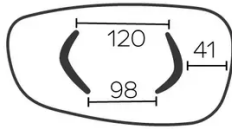

SÉCURITÉ

Nos tables sont lourdes et nécessitent l'intervention de deux personnes lors du montage ou du déplacement.

DIMENSIONS (CM)

120x230 - 120x270 - 120x300cm

DOLMEN T0300

QUELLE TAILLE?

120x230 cm

120x270 cm

120x300 cm

POIDS & COLISAGE

Dimensions: 120X300 cm

Nombre de colis: 2

Poids brut: 98 kg

Cubage: 1,08 m³

Dimensions: 120X270 cm

Nombre de colis: 2

Poids brut: 91 kg

Cubage: 1,01 m³

Dimensions: 120X230 cm

Nombre de colis: 2

Poids brut: 81 kg

Cubage: 0,64 m³