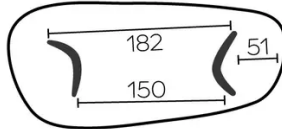

ALLONGE(S)

pas de système d'allonge proposé sur cette version

PIEDS

Pour chaque dimension de table, il est possible de positionner les pieds selon 2 sens différents.

Cette position des pieds est à définir au moment du montage. Cela peut toutefois être modifié par la suite.

SÉCURITÉ

Nos tables sont lourdes et nécessitent l'intervention de deux personnes lors du montage ou du déplacement.

DIMENSIONS (CM)

120x230 - 120x270 - 120x300cm

DOLMEN T0300

QUELLE TAILLE?

120x230 cm

120x270 cm

120x300 cm

POIDS & COLISAGE

Dimensions: 120X300 cm

Nombre de colis: 2

Poids brut: 98 kg

Cubage: 1,08 m³

Dimensions: 120X270 cm

Nombre de colis: 2