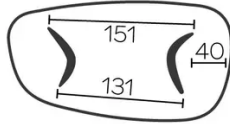

ALLONGE(S)

pas de système d'allonge proposé sur cette version

PIEDS

Pour chaque dimension de table, il est possible de positionner les pieds selon 2 sens différents.

Cette position des pieds est à définir au moment du montage. Cela peut toutefois être modifié par la suite.

SÉCURITÉ

Nos tables sont lourdes et nécessitent l'intervention de deux personnes lors du montage ou du déplacement.

DIMENSIONS (CM)

120x230 - 120x270 - 120x300cm

DOLMEN T0300

QUELLE TAILLE?

120x230 cm

120x270 cm

120x300 cm

POIDS & COLISAGE

Dimensions: 120X300 cm

Nombre de colis: 2

Poids brut: 98 kg

Cubage: 1,08 m³

Dimensions: 120X270 cm

Nombre de colis: 2

Poids brut: 91 kg

Cubage: 1,01 m³

Dimensions: 120X230 cm

Nombre de colis: 2

Poids brut: 81 kg

Cubage: 0,64 m³