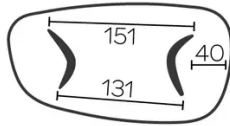

être modifiée.

les tables de plus de 270cm sont livrées avec un système d'emballage consigné

SÉCURITÉ

Nos tables sont lourdes et nécessitent l'intervention de deux personnes lors du montage ou du déplacement.

DIMENSIONS (CM)

120x230 - 120x270 - 120x300cm

DOLMEN T0210

QUELLE TAILLE?

120x230 cm

120x270 cm

120x300 cm

POIDS & COLISAGE

Dimensions: 120X300 cm

Nombre de colis: 3

Poids brut: 100 kg

Cubage: 1,08 m³*Dimensions: 120X230 cm*

Nombre de colis: 3

Poids brut: 83 kg

Cubage: 0,64 m³*Dimensions: 120X270 cm*

Nombre de colis: 3