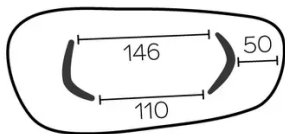

être modifiée.

les tables de plus de 270cm sont livrées avec un système d'emballage consigné

SÉCURITÉ

Nos tables sont lourdes et nécessitent l'intervention de deux personnes lors du montage ou du déplacement.

DIMENSIONS (CM)

120x230 - 120x270 - 120x300cm

DOLMEN T0210

QUELLE TAILLE?

120x230 cm

120x270 cm

120x300 cm

POIDS & COLISAGE

Dimensions: 120X300 cm

Nombre de colis: 3

Poids brut: 100 kg

Cubage: 1,08 m³*Dimensions: 120X230 cm*

Nombre de colis: 3

Poids brut: 83 kg

Cubage: 0,64 m³*Dimensions: 120X270 cm*

Nombre de colis: 3