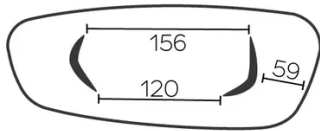

être modifiée.

les tables de plus de 270cm sont livrées avec un système d'emballage consigné

SÉCURITÉ

Nos tables sont lourdes et nécessitent l'intervention de deux personnes lors du montage ou du déplacement.

DIMENSIONS (CM)

120x230 - 120x270 - 120x300cm

DOLMEN T0210

QUELLE TAILLE?

120x230 cm

120x270 cm

120x300 cm

POIDS & COLISAGE

Dimensions: 120X300 cm

Nombre de colis: 3

Poids brut: 100 kg

Cubage: 1,08 m³*Dimensions: 120X230 cm*

Nombre de colis: 3

Poids brut: 83 kg

Cubage: 0,64 m³*Dimensions: 120X270 cm*

Nombre de colis: 3