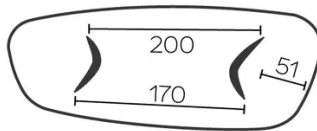

être modifiée.

les tables de plus de 270cm sont livrées avec un système d'emballage consigné

SÉCURITÉ

Nos tables sont lourdes et nécessitent l'intervention de deux personnes lors du montage ou du déplacement.

DIMENSIONS (CM)

120x230 - 120x270 - 120x300cm

DOLMEN T0210

QUELLE TAILLE?

120x230 cm

120x270 cm

120x300 cm

POIDS & COLISAGE

Dimensions: 120X300 cm

Nombre de colis: 3

Poids brut: 100 kg

Cubage: 1,08 m³*Dimensions: 120X230 cm*

Nombre de colis: 3

Poids brut: 83 kg

Cubage: 0,64 m³*Dimensions: 120X270 cm*

Nombre de colis: 3