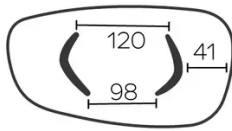

Chaque pied est pourvu de 3 patins réglables.

Piètement en contreplaqué plaqué, toujours dans la même couleur que le plateau de table

PARTICULARITÉS

Pour des raisons techniques, la position du top access est prédéfinie en fonction de la dimension de la table et ne peut par conséquent pas

être modifiée.

les tables de plus de 270cm sont livrées avec un système d'emballage consigné

SÉCURITÉ

Nos tables sont lourdes et nécessitent l'intervention de deux personnes lors du montage ou du déplacement.

DIMENSIONS (CM)

120x230 - 120x270 - 120x300cm

DOLMEN T0210

QUELLE TAILLE?

120x230 cm

120x270 cm

120x300 cm

POIDS & COLISAGE

Dimensions: 120X300 cm

Nombre de colis: 3

Poids brut: 100 kg

Cubage: 1,08 m³*Dimensions: 120X230 cm*

Nombre de colis: 3

Poids brut: 83 kg

Cubage: 0,64 m³*Dimensions: 120X270 cm*

Nombre de colis: 3