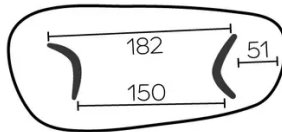

être modifiée.

les tables de plus de 270cm sont livrées avec un système d'emballage consigné

SÉCURITÉ

Nos tables sont lourdes et nécessitent l'intervention de deux personnes lors du montage ou du déplacement.

DIMENSIONS (CM)

120x230 - 120x270 - 120x300cm

DOLMEN T0210

QUELLE TAILLE?

120x230 cm

120x270 cm

120x300 cm

POIDS & COLISAGE

Dimensions: 120X300 cm

Nombre de colis: 3

Poids brut: 100 kg

Cubage: 1,08 m³*Dimensions: 120X230 cm*

Nombre de colis: 3

Poids brut: 83 kg

Cubage: 0,64 m³*Dimensions: 120X270 cm*

Nombre de colis: 3