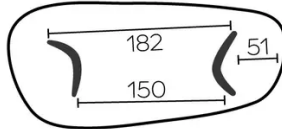

ALLONGE(S)

pas de système d'allonge proposé sur cette version

PIEDS

Pour chaque dimension de table, il est possible de positionner les pieds selon 2 sens différents.

Cette position des pieds est à définir au moment du montage. Cela peut toutefois être modifié par la suite.

SÉCURITÉ

Nos tables sont lourdes et nécessitent l'intervention de deux personnes lors du montage ou du déplacement.

DIMENSIONS (CM)

120x230 - 120x270 - 120x300cm

DOLMEN T0100

QUELLE TAILLE?

120x230 cm

120x270 cm

120x300 cm

POIDS & COLISAGE

Dimensions: 120X300 cm

Nombre de colis: 2

Poids brut: 101 kg

Cubage: 1,08 m³

Dimensions: 120X270 cm

Nombre de colis: 2