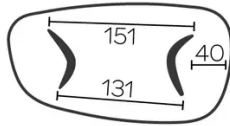

ALLONGE(S)

pas de système d'allonge proposé sur cette version

PIEDS

Pour chaque dimension de table, il est possible de positionner les pieds selon 2 sens différents.

Cette position des pieds est à définir au moment du montage. Cela peut toutefois être modifié par la suite.

SÉCURITÉ

Nos tables sont lourdes et nécessitent l'intervention de deux personnes lors du montage ou du déplacement.

DIMENSIONS (CM)

120x230 - 120x270 - 120x300cm

DOLMEN T0100

QUELLE TAILLE?

120x230 cm

120x270 cm

120x300 cm

POIDS & COLISAGE

Dimensions: 120X300 cm

Nombre de colis: 2

Poids brut: 101 kg

Cubage: 1,08 m³

Dimensions: 120X270 cm

Nombre de colis: 2

Poids brut: 93 kg

Cubage: 1,01 m³

Dimensions: 120X230 cm

Nombre de colis: 2

Poids brut: 83 kg

Cubage: 0,64 m³