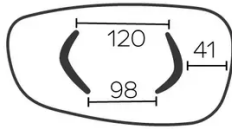

Chaque pied est pourvu de 3 patins réglables.

Pied en contreplaqué plaqué, toujours de la même couleur que le plateau de la table

PARTICULARITÉS

les tables de plus de 270cm sont livrées avec un système d'emballage consigné

SÉCURITÉ

Nos tables sont lourdes et nécessitent l'intervention de deux personnes lors du montage ou du déplacement.

DIMENSIONS (CM)

120x230 - 120x270 - 120x300cm

DOLMEN T0100

QUELLE TAILLE?

120x230 cm

120x270 cm

120x300 cm

POIDS & COLISAGE

Dimensions: 120X300 cm

Nombre de colis: 2

Poids brut: 101 kg

Cubage: 1,08 m³

Dimensions: 120X270 cm

Nombre de colis: 2

Poids brut: 93 kg

Cubage: 1,01 m³

Dimensions: 120X230 cm

Nombre de colis: 2

Poids brut: 83 kg

Cubage: 0,64 m³