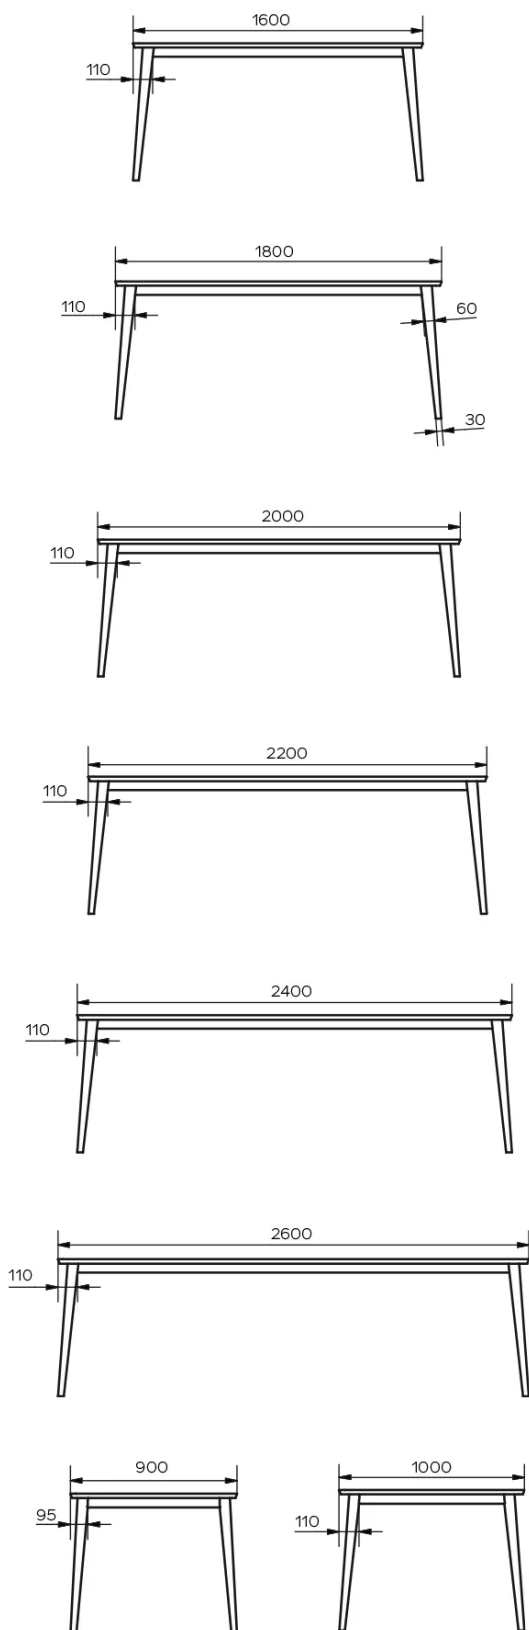

TYPE

table de salle à manger, hauteur totale de 76cm

PLATEAU

Bois massif 24mm, chant biseauté.
Proposé dans les essences de bois et teintes habituelles : hêtre (P/M), chêne (E), chêne rustique (W) et noyer (N).

ALLONGE(S)

pas de système d'allonge proposé sur cette version

PIEDS

Pied de table, cadre et traverses en métal, tout de la même couleur. Disponible dans toutes l'offre des couleurs métalliques de Mobitec (exceptés A11 et A24).

PARTICULARITÉS

-

DIMENSIONS (CM)

90x160 cm - 90x180 cm - 100x180 cm - 100x200 cm - 100x220 cm - 100x240 cm - 100x260 cm

CORE T0300

QUELLE TAILLE?

POIDS & COLISAGE

Poids net du produit: -

Nombre de pièces par carton: -

Poids brut du carton: -

Dimensions du carton: -