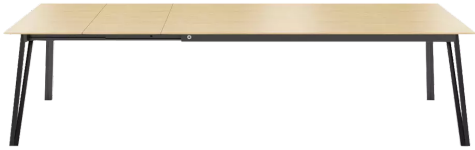

TYPE

table de salle à manger, hauteur totale de 76cm

PLATEAU

en bois massif de 24mm d'épaisseur, disponible en chêne (toujours sans nœuds) ou en chêne rustique (toujours avec les nœuds naturels ouverts), avec chant droit

ALLONGE(S)

Avec double allonge (2x50cm) intégrée, système d'ouverture papillon

PIEDS

Une table dispose de 4 pieds (2x droit + 2xgauche). Chaque pied est constitué de 2 profils métalliques de 30x30mm.

Les tables avec allonges ont 2 pieds spécifiques avec roulettes (1x droite + 1x gauche).

Chaque pied est assemblé au cadre métallique par 4 vis de type M6x40.

Le coloris du piétement métallique est au choix, parmi notre offre de coloris pour métal (excepté A11 et A24).

PARTICULARITÉS

Pour cette version de la table, vous avez la possibilité de placer les pieds de la table à trois endroits différents.