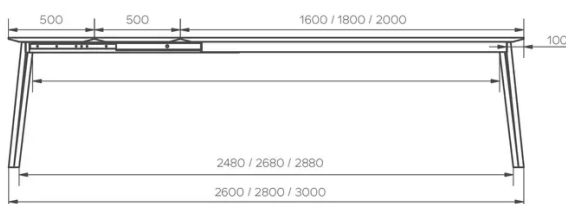

ALLONGE(S)

Avec double allonge (2x50cm) intégrée, système d'ouverture papillon

PIEDS

Une table dispose de 4 pieds (2x droit + 2xgauche). Chaque pied est constitué de 2 profils métalliques de 30x30mm.

Les tables avec allonges ont 2 pieds spécifiques avec roulettes (1x droite + 1x gauche).

SÉCURITÉ

Les tables avec système d'extension nécessitent la présence de deux personnes lors du montage. Lors de l'utilisation du système d'extension, suivez le mode d'emploi afin d'éviter tout accident.

DIMENSIONS (CM)

90x160/210/260cm - 90x180/230/280cm

100x180/230/280cm - 100x200/250/300cm

BREST T0302

QUELLE TAILLE?

POIDS & COLISAGE

Dimensions: 100X200 cm + 2 allonges de 50 cm

Nombre de colis: 3
Poids brut: 103,5 kg
Cubage: 0,31 m³

Dimensions: 100X180 cm + 2 allonges de 50 cm

Nombre de colis: 3
Poids brut: 98,5 kg
Cubage: 0,28 m³

Dimensions: 90X180 cm + 2 allonges de 50 cm

Nombre de colis: 3
Poids brut: 95,5 kg
Cubage: 0,25 m³

Dimensions: 90X160 cm + 2 allonges de 50 cm