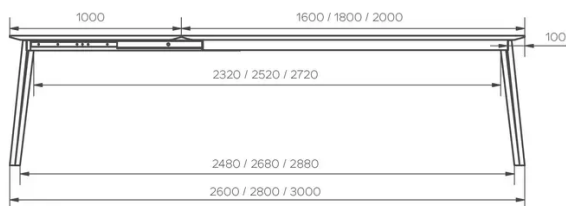

ALLONGE(S)

Avec double allonge (2x50cm) intégrée, système d'ouverture papillon

PIEDS

Une table dispose de 4 pieds (2x droit + 2xgauche). Chaque pied est constitué de 2 profils métalliques de 30x30mm.

Les tables avec allonges ont 2 pieds spécifiques avec roulettes (1x droite + 1x gauche).

SÉCURITÉ

Les tables avec système d'extension nécessitent la présence de deux personnes lors du montage. Lors de l'utilisation du système d'extension, suivez le mode d'emploi afin d'éviter tout accident.

DIMENSIONS (CM)

90x160/210/260cm - 90x180/230/280cm

100x180/230/280cm - 100x200/250/300cm

BREST T0302

QUELLE TAILLE?

POIDS & COLISAGE

Dimensions: 100X200 cm + 2 allonges de 50 cm

Nombre de colis: 3
Poids brut: 103,5 kg
Cubage: 0,31 m³

Dimensions: 100X180 cm + 2 allonges de 50 cm

Nombre de colis: 3
Poids brut: 98,5 kg
Cubage: 0,28 m³

Dimensions: 90X180 cm + 2 allonges de 50 cm

Nombre de colis: 3
Poids brut: 95,5 kg
Cubage: 0,25 m³

Dimensions: 90X160 cm + 2 allonges de 50 cm