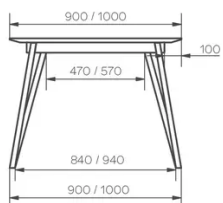

ALLONGE(S)

Avec double allonge (2x50cm) intégrée, système d'ouverture papillon

PIEDS

Une table dispose de 4 pieds (2x droit + 2xgauche). Chaque pied est constitué de 2 profils métalliques de 30x30mm.

Les tables avec allonges ont 2 pieds spécifiques avec roulettes (1x droite + 1x gauche).

SÉCURITÉ

Les tables avec système d'extension nécessitent la présence de deux personnes lors du montage. Lors de l'utilisation du système d'extension, suivez le mode d'emploi afin d'éviter tout accident.

DIMENSIONS (CM)

90x160/210/260cm - 90x180/230/280cm

100x180/230/280cm - 100x200/250/300cm

BREST T0302

QUELLE TAILLE?

POIDS & COLISAGE

Dimensions: 100X200 cm + 2 allonges de 50 cm

Nombre de colis: 3
Poids brut: 103,5 kg
Cubage: 0,31 m³

Dimensions: 100X180 cm + 2 allonges de 50 cm

Nombre de colis: 3
Poids brut: 98,5 kg
Cubage: 0,28 m³

Dimensions: 90X180 cm + 2 allonges de 50 cm

Nombre de colis: 3
Poids brut: 95,5 kg
Cubage: 0,25 m³

Dimensions: 90X160 cm + 2 allonges de 50 cm