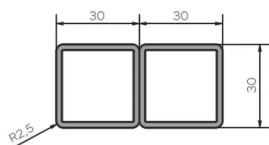

ALLONGE(S)

Avec double allonge (2x50cm) intégrée, système d'ouverture papillon

PIEDS

Une table dispose de 4 pieds (2x droit + 2xgauche). Chaque pied est constitué de 2 profils métalliques de 30x30mm.

Les tables avec allonges ont 2 pieds spécifiques avec roulettes (1x droite + 1x gauche).

SÉCURITÉ

Les tables avec système d'extension nécessitent la présence de deux personnes lors du montage. Lors de l'utilisation du système d'extension, suivez le mode d'emploi afin d'éviter tout accident.

DIMENSIONS (CM)

90x160/210/260cm - 90x180/230/280cm

100x180/230/280cm - 100x200/250/300cm

BREST T0302

QUELLE TAILLE?

POIDS & COLISAGE

Dimensions: 100X200 cm + 2 allonges de 50 cm

Nombre de colis: 3
Poids brut: 103,5 kg
Cubage: 0,31 m³

Dimensions: 100X180 cm + 2 allonges de 50 cm

Nombre de colis: 3
Poids brut: 98,5 kg
Cubage: 0,28 m³

Dimensions: 90X180 cm + 2 allonges de 50 cm

Nombre de colis: 3
Poids brut: 95,5 kg
Cubage: 0,25 m³

Dimensions: 90X160 cm + 2 allonges de 50 cm