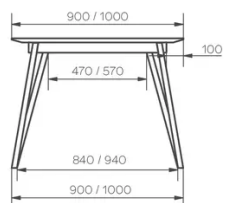

ALLONGE(S)

Avec allonge de 100cm intégrée, système d'ouverture papillon

PIEDS

Une table dispose de 4 pieds (2x droit + 2xgauche). Chaque pied est constitué de 2 profils métalliques de 30x30mm.

Les tables avec allonges ont 2 pieds spécifiques avec roulettes (1x droite + 1x gauche).

SÉCURITÉ

Les tables avec système d'extension nécessitent la présence de deux personnes lors du montage. Lors de l'utilisation du système d'extension, suivez le mode d'emploi afin d'éviter tout accident.

DIMENSIONS (CM)

90x160/260cm - 90x180/280cm

100x180/280cm - 100x200/300cm

BREST T0201

QUELLE TAILLE?

POIDS & COLISAGE

Dimensions: 100X200 cm + 1 allonge de 100 cm

Nombre de colis: 3
Poids brut: 103,5 kg
Cubage: 0,31 m³

Dimensions: 100X180 cm + 1 allonge de 100 cm

Nombre de colis: 3
Poids brut: 98,5 kg
Cubage: 0,28 m³

Dimensions: 90X180 cm + 1 allonge de 100 cm

Nombre de colis: 3
Poids brut: 95,5 kg
Cubage: 0,25 m³

Dimensions: 90X160 cm + 1 allonge de 100 cm