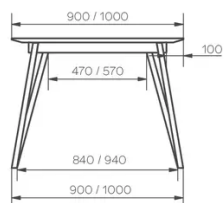

BREST T0201

QUELLE TAILLE?

POIDS & COLISAGE

Carton#1 - Plateau:

- 90x160/260 : 24 kg - 95x165x8 cm
- 90x180/280 : 26 kg - 95x185x8 cm
- 100x180/280 : 29 kg - 105x185x8 cm
- 100x200/300 : 33 kg - 105x205x8 cm

Carton#2 - Cadre & système d'allonge:

- 90x160/260 : 47 kg - 85x150x8 cm
- 90x180/280 : 48 kg - 85x170x8 cm
- 100x180/280 : 49 kg - 95x170x8 cm
- 100x200/300 : 50 kg - 95x190x8 cm

Carton#3 - Pieds :

- 12 kg - 80x30x15 cm