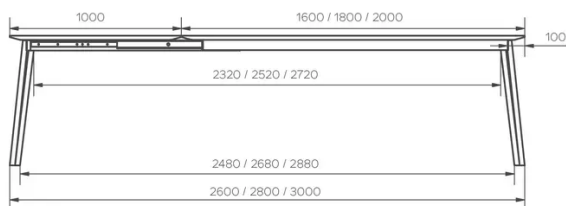

BREST T0201

QUELLE TAILLE?

POIDS & COLISAGE

Carton#1 - Plateau:

- 90x160/260 : 24 kg - 95x165x8 cm
- 90x180/280 : 26 kg - 95x185x8 cm
- 100x180/280 : 29 kg - 105x185x8 cm
- 100x200/300 : 33 kg - 105x205x8 cm

Carton#2 - Cadre & système d'allonge:

- 90x160/260 : 47 kg - 85x150x8 cm
- 90x180/280 : 48 kg - 85x170x8 cm
- 100x180/280 : 49 kg - 95x170x8 cm
- 100x200/300 : 50 kg - 95x190x8 cm

Carton#3 - Pieds :

- 12 kg - 80x30x15 cm