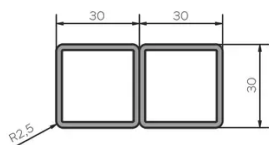

ALLONGE(S)

Avec allonge de 100cm intégrée, système d'ouverture papillon

PIEDS

Une table dispose de 4 pieds (2x droit + 2xgauche). Chaque pied est constitué de 2 profils métalliques de 30x30mm.

Les tables avec allonges ont 2 pieds spécifiques avec roulettes (1x droite + 1x gauche).

SÉCURITÉ

Les tables avec système d'extension nécessitent la présence de deux personnes lors du montage. Lors de l'utilisation du système d'extension, suivez le mode d'emploi afin d'éviter tout accident.

DIMENSIONS (CM)

90x160/260cm - 90x180/280cm

100x180/280cm - 100x200/300cm

BREST T0201

QUELLE TAILLE?

POIDS & COLISAGE

Dimensions: 100X200 cm + 1 allonge de 100 cm

Nombre de colis: 3
Poids brut: 103,5 kg
Cubage: 0,31 m³

Dimensions: 100X180 cm + 1 allonge de 100 cm

Nombre de colis: 3
Poids brut: 98,5 kg
Cubage: 0,28 m³

Dimensions: 90X180 cm + 1 allonge de 100 cm

Nombre de colis: 3
Poids brut: 95,5 kg
Cubage: 0,25 m³

Dimensions: 90X160 cm + 1 allonge de 100 cm