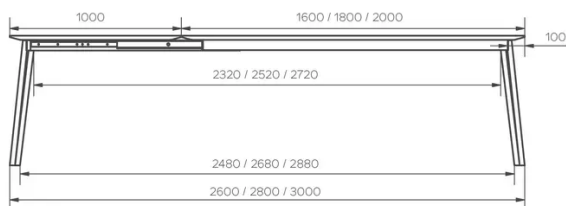

ALLONGE(S)

Avec allonge de 100cm intégrée, système d'ouverture papillon

PIEDS

Une table dispose de 4 pieds (2x droit + 2xgauche). Chaque pied est constitué de 2 profils métalliques de 30x30mm.

Les tables avec allonges ont 2 pieds spécifiques avec roulettes (1x droite + 1x gauche).

SÉCURITÉ

Les tables avec système d'extension nécessitent la présence de deux personnes lors du montage. Lors de l'utilisation du système d'extension, suivez le mode d'emploi afin d'éviter tout accident.

DIMENSIONS (CM)

90x160/260cm - 90x180/280cm

100x180/280cm - 100x200/300cm

BREST T0201

QUELLE TAILLE?

POIDS & COLISAGE

Dimensions: 100X200 cm + 1 allonge de 100 cm

Nombre de colis: 3
Poids brut: 103,5 kg
Cubage: 0,31 m³

Dimensions: 100X180 cm + 1 allonge de 100 cm

Nombre de colis: 3
Poids brut: 98,5 kg
Cubage: 0,28 m³

Dimensions: 90X180 cm + 1 allonge de 100 cm

Nombre de colis: 3
Poids brut: 95,5 kg
Cubage: 0,25 m³

Dimensions: 90X160 cm + 1 allonge de 100 cm