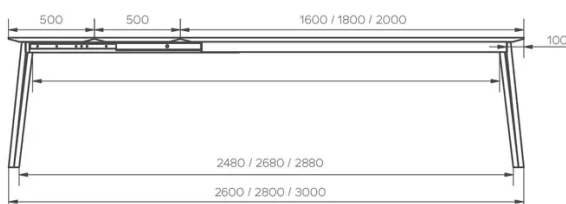

BREST T0201

QUELLE TAILLE?

POIDS & COLISAGE

Carton#1 - Plateau:

- 90x160/260 : 24 kg - 95x165x8 cm
- 90x180/280 : 26 kg - 95x185x8 cm
- 100x180/280 : 29 kg - 105x185x8 cm
- 100x200/300 : 33 kg - 105x205x8 cm

Carton#2 - Cadre & système d'allonge:

- 90x160/260 : 47 kg - 85x150x8 cm
- 90x180/280 : 48 kg - 85x170x8 cm
- 100x180/280 : 49 kg - 95x170x8 cm
- 100x200/300 : 50 kg - 95x190x8 cm

Carton#3 - Pieds :

- 12 kg - 80x30x15 cm