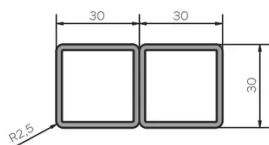

BREST T0201

QUELLE TAILLE?

POIDS & COLISAGE

Carton#1 - Plateau:

- 90x160/260 : 24 kg - 95x165x8 cm
- 90x180/280 : 26 kg - 95x185x8 cm
- 100x180/280 : 29 kg - 105x185x8 cm
- 100x200/300 : 33 kg - 105x205x8 cm

Carton#2 - Cadre & système d'allonge:

- 90x160/260 : 47 kg - 85x150x8 cm
- 90x180/280 : 48 kg - 85x170x8 cm
- 100x180/280 : 49 kg - 95x170x8 cm
- 100x200/300 : 50 kg - 95x190x8 cm

Carton#3 - Pieds :

- 12 kg - 80x30x15 cm