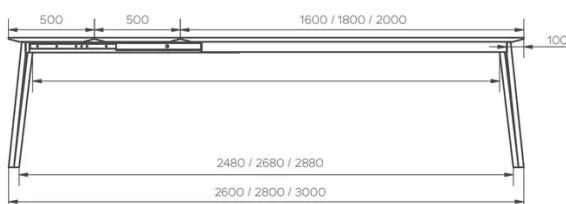

ALLONGE(S)

Avec allonge de 100cm intégrée, système d'ouverture papillon

PIEDS

Une table dispose de 4 pieds (2x droit + 2xgauche). Chaque pied est constitué de 2 profils métalliques de 30x30mm.

Les tables avec allonges ont 2 pieds spécifiques avec roulettes (1x droite + 1x gauche).

SÉCURITÉ

Les tables avec système d'extension nécessitent la présence de deux personnes lors du montage. Lors de l'utilisation du système d'extension, suivez le mode d'emploi afin d'éviter tout accident.

DIMENSIONS (CM)

90x160/260cm - 90x180/280cm

100x180/280cm - 100x200/300cm

BREST T0201

QUELLE TAILLE?

POIDS & COLISAGE

Dimensions: 100X200 cm + 1 allonge de 100 cm

Nombre de colis: 3
Poids brut: 103,5 kg
Cubage: 0,31 m³

Dimensions: 100X180 cm + 1 allonge de 100 cm

Nombre de colis: 3
Poids brut: 98,5 kg
Cubage: 0,28 m³

Dimensions: 90X180 cm + 1 allonge de 100 cm

Nombre de colis: 3
Poids brut: 95,5 kg
Cubage: 0,25 m³

Dimensions: 90X160 cm + 1 allonge de 100 cm