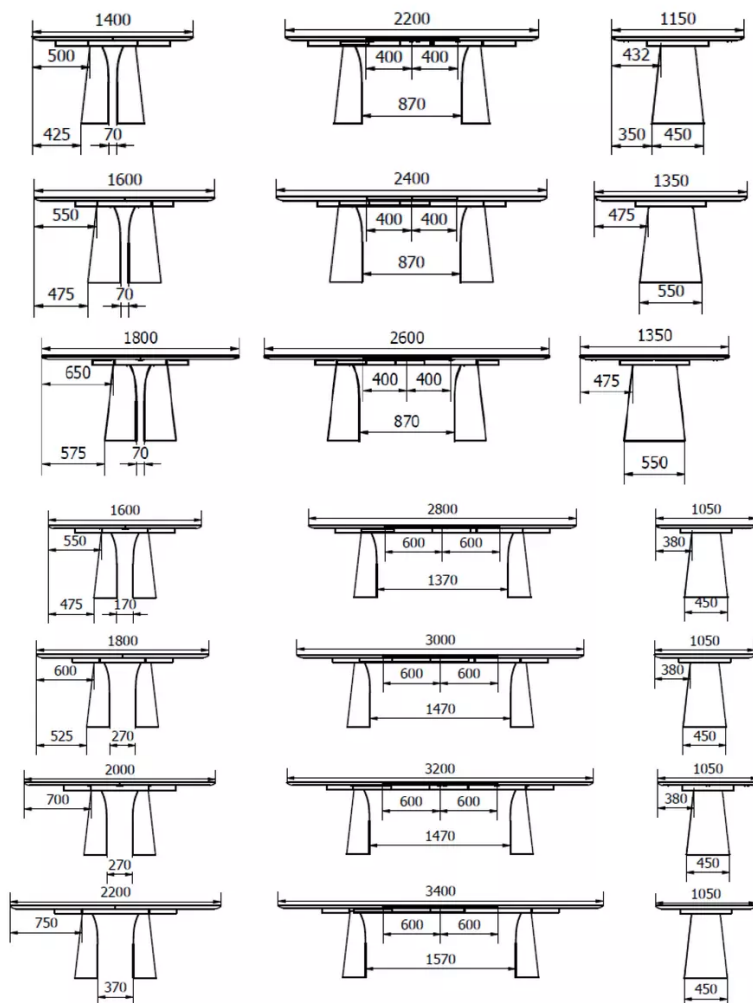

BLOSSOM T0402

QUELLE TAILLE?

POIDS & COLISAGE

Dimensions: 135X180 cm + 2 allonges de 40 cm

Nombre de colis: 4

Poids brut: 102 kg

Cubage: 0,72 m³

Dimensions: 135X160 cm + 2 allonges de 40 cm

Nombre de colis: 4

Poids brut: 97 kg

Cubage: 0,70 m³

Dimensions: 115X140 cm + 2 allonges de 40 cm

Nombre de colis: 4

Poids brut: 85 kg

Cubage: 0,63 m³

Dimensions: 105X220 cm + 2 allonges de 60 cm

Nombre de colis: 4

Poids brut: 102 kg

Cubage: 0,73 m³

Dimensions: 105X200 cm + 2 allonges de 60 cm

Nombre de colis: 4

Poids brut: 97 kg

Cubage: 0,72 m³

Dimensions: 105X180 cm + 2 allonges de 60 cm

Nombre de colis: 4

Poids brut: 92 kg

Cubage: 0,70 m³

Dimensions: 105X160 cm + 2 allonges de 60 cm

Nombre de colis: 4

Poids brut: 88 kg

Cubage: 0,68 m³