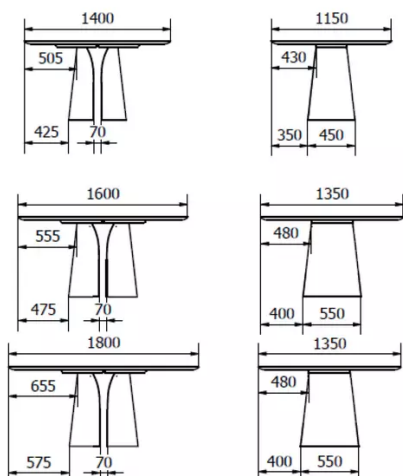

Cadre noir composé de parties courbes et de traverses métalliques ajoutant de la stabilité à la table.

PIEDS

Une table se compose de deux pieds :

- 45*24cm pour les tables jusqu'à une largeur de 115cm
- 55*29cm pour les tables à partir d'une largeur de 135cm.

PARTICULARITÉS

Élément de fixation des pieds toujours noir, vissé et collé.

SÉCURITÉ

Nos tables sont lourdes et nécessitent l'intervention de deux personnes lors du montage ou du déplacement.

DIMENSIONS (CM)

115x140 - 135x160 - 135x180cm

105x160 - 105x180 - 105x200 - 105x220 - 115x240 - 115x260cm

BLOSSOM T0200

QUELLE TAILLE?

POIDS & COLISAGE

Dimensions: 105X180 cm

Nombre de colis: 3

Poids brut: 67 kg

Cubage: 0,57 m³

Dimensions: 135X180 cm

Nombre de colis: 3

Poids brut: 77 kg

Cubage: 0,60 m³

Dimensions: 135X160 cm

Nombre de colis: 3

Poids brut: 72 kg