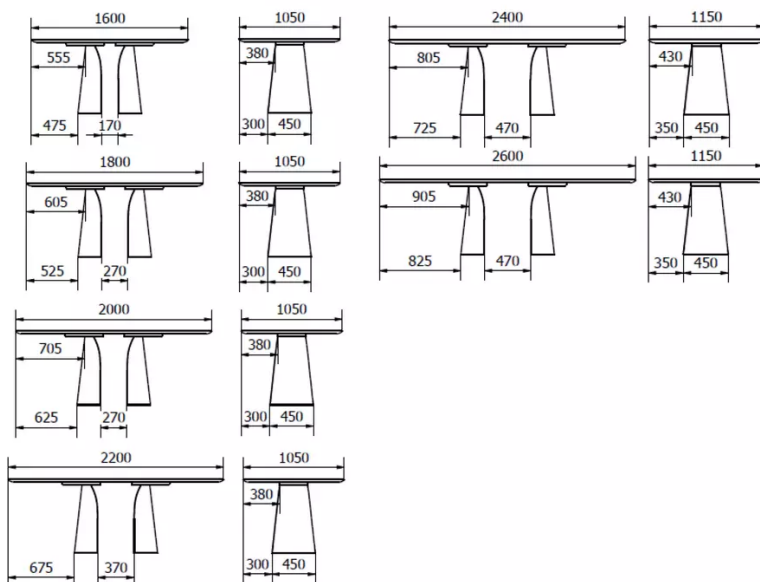

Dimensions: 115X260 cm

Nombre de colis: 3

Poids brut: 95 kg

Cubage: 0,65 m³

Dimensions: 115X240 cm

Nombre de colis: 3

Poids brut: 91 kg

Cubage: 0,63 m³

Dimensions: 105X220 cm

Nombre de colis: 3

Poids brut: 77 kg

Cubage: 0,59 m³

Dimensions: 105X200 cm

Nombre de colis: 3

Poids brut: 72 kg

Cubage: 0,58 m³

Dimensions: 105X160 cm

Nombre de colis: 3

Poids brut: 66 kg

Cubage: 0,54 m³

Dimensions: 115X140 cm

Nombre de colis: 3

Poids brut: 65 kg

Cubage: 0,53 m³