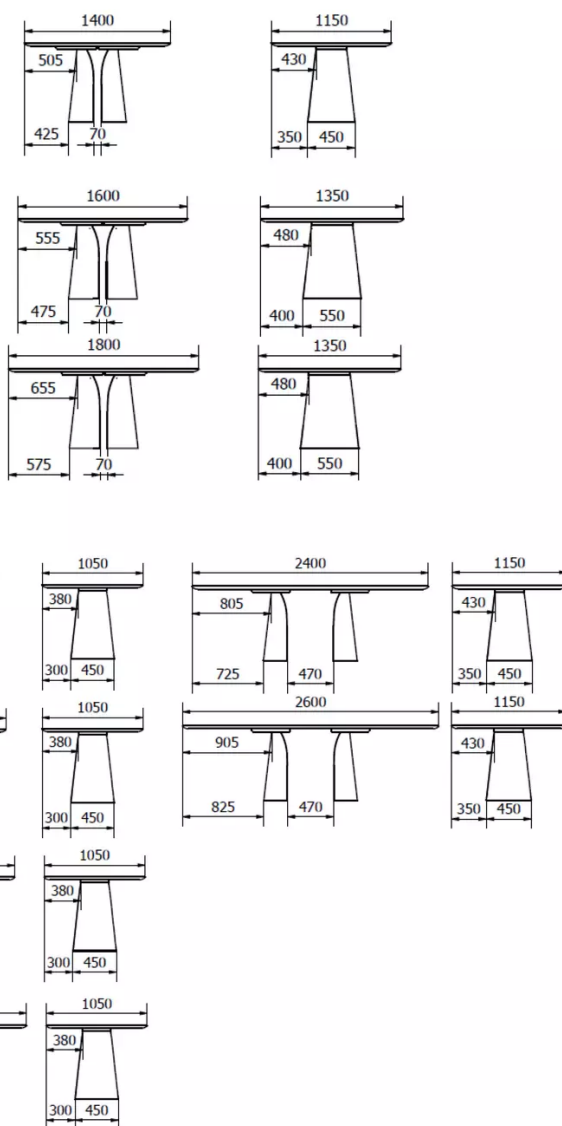

TYPE

table de salle à manger, hauteur totale de 76cm

PLATEAU

La surface de la table avec un bord arrondi est fabriquée en bois massif de 30 mm d'épaisseur et est disponible en chêne (E) ou en noyer (N).

ALLONGE(S)

PIEDS

Une table se compose de deux pieds :

- 45*24cm pour les tables jusqu'à une largeur de 115cm
- 55*29cm pour les tables à partir d'une largeur de 135cm.

Le pied est fixé par 5 vis métriques de type M8x30.

PARTICULARITÉS

Élément de fixation des pieds toujours noir, vissé et collé.

SÉCURITÉ

Nos tables sont lourdes et nécessitent l'intervention de deux personnes lors du montage ou du déplacement.

DIMENSIONS (CM)

115x140 - 135x160 - 135x180cm

105x160 - 105x180 - 105x200 - 105x220 - 115x240 - 115x260cm

BLOSSOM T0100

QUELLE TAILLE?

POIDS & COLISAGE

Dimensions: 105X160 cm

Nombre de colis: 3

Poids brut: 66 kg