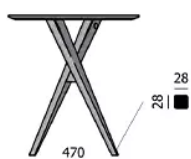

TYPE

hauteur totale de 76cm

PLATEAU

plateau aggloméré 18 mm avec surface HPL 0.8 mm, chant droit ABS 0.8 mm

ALLONGE(S)

pas de système d'allonge proposé sur cette version

PIEDS

pieds en bois massif – proposé en hêtre ou en chêne

PARTICULARITÉS

-

DIMENSIONS (CM)

60x60cm - 70x70cm - 80x80cm - 90x90cm

60x70cm - 80x120cm - 80x140cm

ø60cm - ø70cm - ø80cm - ø90cm

BARCELONA T0700

QUELLE TAILLE?