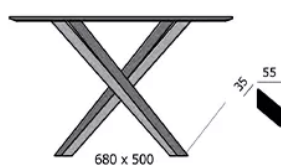

TYPE

hauteur totale de 76cm

PLATEAU

plateau aggloméré 18 mm avec surface HPL 0.8 mm, chant droit ABS 0.8 mm

ALLONGE(S)

pas de système d'allonge proposé sur cette version

PIEDS

pieds en bois massif – proposé en hêtre ou en chêne

PARTICULARITÉS

-

DIMENSIONS (CM)

60x60cm - 70x70cm - 80x80cm - 90x90cm

60x70cm - 80x120cm - 80x140cm

ø60cm - ø70cm - ø80cm - ø90cm

BARCELONA T0700

QUELLE TAILLE?