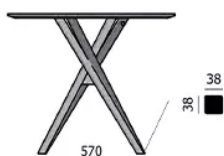

TYPE

hauteur totale de 76cm

PLATEAU

plateau aggloméré 18 mm avec surface HPL 0.8 mm, chant droit ABS 0.8 mm

ALLONGE(S)

pas de système d'allonge proposé sur cette version

PIEDS

pieds en bois massif – proposé en hêtre ou en chêne

PARTICULARITÉS

-

DIMENSIONS (CM)

60x60cm - 70x70cm - 80x80cm - 90x90cm

60x70cm - 80x120cm - 80x140cm

ø60cm - ø70cm - ø80cm - ø90cm

BARCELONA T0700

QUELLE TAILLE?