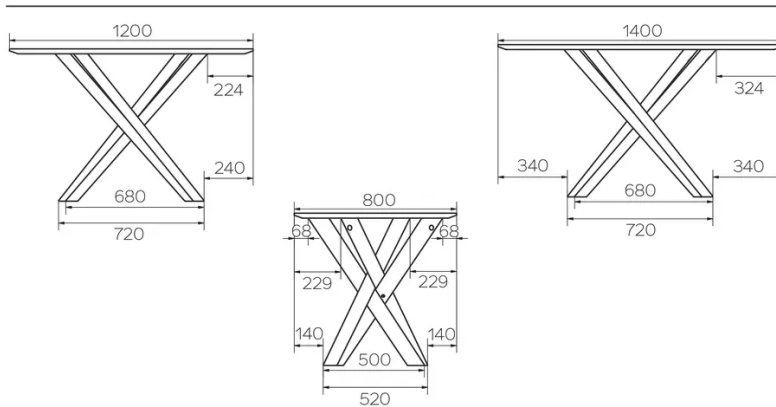

TYPE

hauteur totale de 76cm

PLATEAU

base multipléx apparent 24mm avec plaquage 0.9mm en FENIX, chant droit naturel

ALLONGE(S)

pas de système d'allonge proposé sur cette version

PIEDS

pieds en bois massif – proposé en hêtre ou en chêne

PARTICULARITÉS

-

SÉCURITÉ

Nos tables sont lourdes et nécessitent l'intervention de deux personnes lors du montage ou du déplacement.

DIMENSIONS (CM)

60x60cm - 70x70cm - 80x80cm - 90x90cm

60x70cm - 80x120cm - 80x140cm

ø60cm - ø70cm - ø80cm - ø90cm

BARCELONA T0676

QUELLE TAILLE?

POIDS & COLISAGE

Dimensions: 80X120 cm

Nombre de colis: 1

Poids brut: 29 kg

Cubage: 0,42 m³

Dimensions: 80X140 cm

Nombre de colis: 1

Poids brut: 32 kg

Cubage: 0,44 m³

Dimensions: 80X80 cm

Nombre de colis: 1

Poids brut: 24 kg

Cubage: 0,57 m³