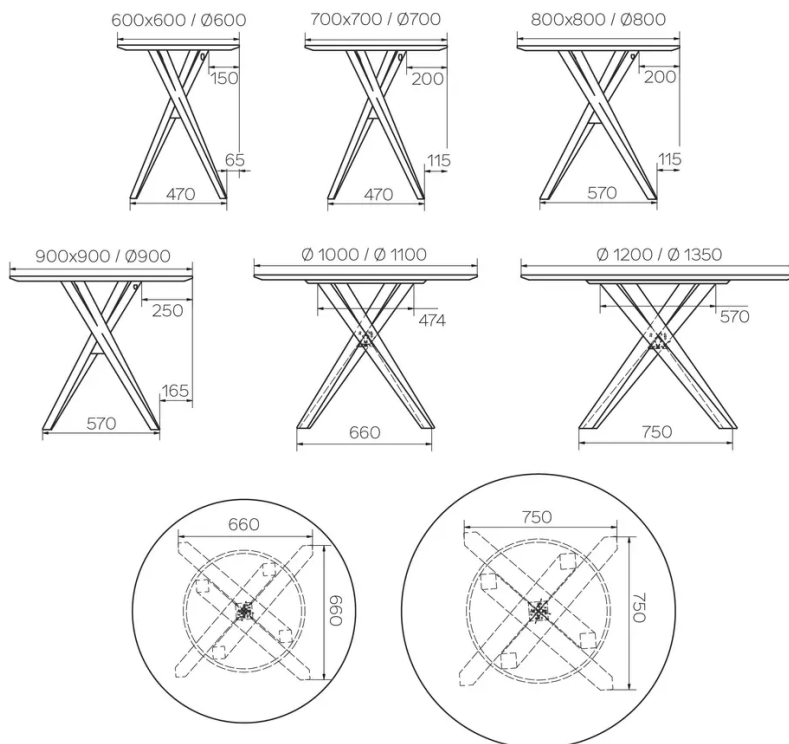

TYPE

hauteur totale de 76cm

PLATEAU

base multipléx apparent 24mm avec plaquage 0.9mm en FENIX, chant droit naturel

ALLONGE(S)

pas de système d'allonge proposé sur cette version

PIEDS

pieds en bois massif – proposé en hêtre ou en chêne

PARTICULARITÉS

-

SÉCURITÉ

Nos tables sont lourdes et nécessitent l'intervention de deux personnes lors du montage ou du déplacement.

DIMENSIONS (CM)

60x60cm - 70x70cm - 80x80cm - 90x90cm

60x70cm - 80x120cm - 80x140cm

ø60cm - ø70cm - ø80cm - ø90cm

BARCELONA T0676

QUELLE TAILLE?

POIDS & COLISAGE

Dimensions: 80X120 cm

Nombre de colis: 1

Poids brut: 29 kg

Cubage: 0,42 m³

Dimensions: 80X140 cm

Nombre de colis: 1

Poids brut: 32 kg

Cubage: 0,44 m³

Dimensions: 80X80 cm

Nombre de colis: 1

Poids brut: 24 kg

Cubage: 0,57 m³