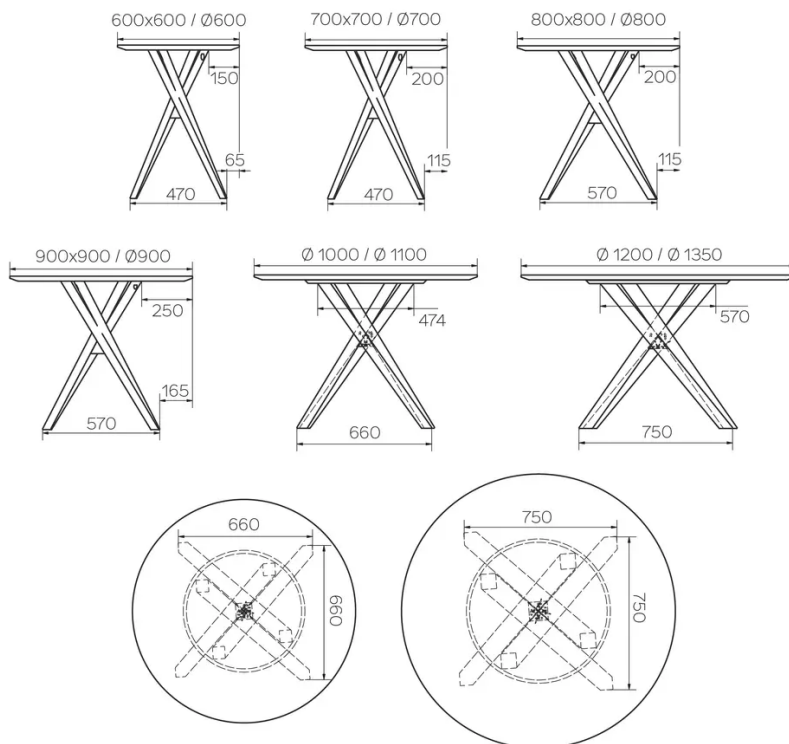

PARTICULARITÉS

-

SÉCURITÉ

Nos tables sont lourdes et nécessitent l'intervention de deux personnes
lors du montage ou du déplacement.

DIMENSIONS (CM)

60x60cm - 70x70cm - 80x80cm - 90x90cm

60x70cm - 80x120cm - 80x140cm

ø60cm - ø70cm - ø80cm - ø90cm

BARCELONA T0876

QUELLE TAILLE?

POIDS & COLISAGE

Dimensions: 80X80 cm

Nombre de colis: 1

Poids brut: 24 kg

Cubage: 0,57 m³

Dimensions: 80X140 cm

Nombre de colis: 1

Poids brut: 32 kg

Cubage: 0,44 m³

Dimensions: 80X120 cm

Nombre de colis: 1

Poids brut: 29 kg

Cubage: 0,42 m³

Dimensions: RD 90 cm

Nombre de colis: 1

Poids brut: 27 kg

Cubage: 0,72 m³