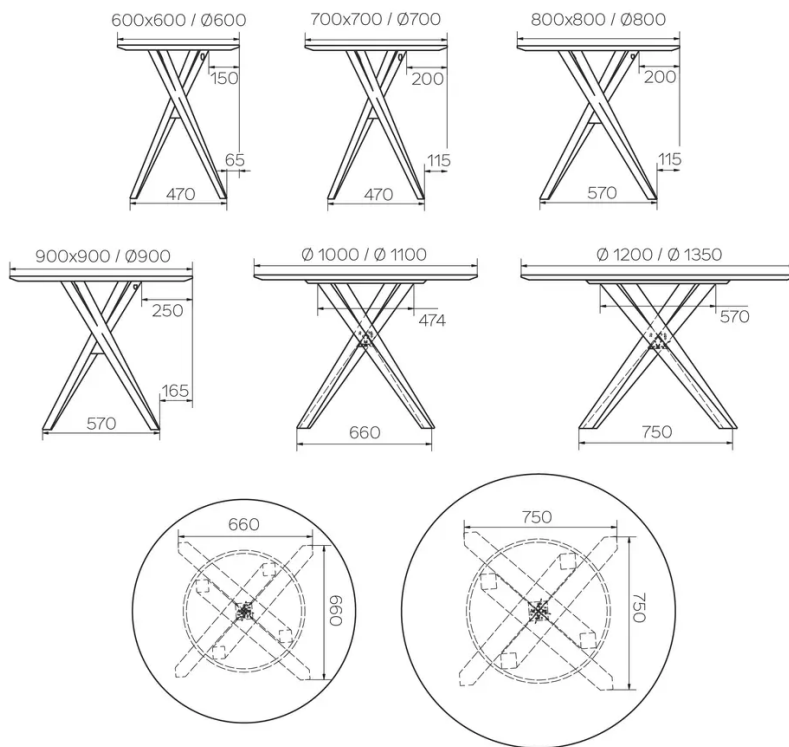

TYPE

hauteur totale de 76cm

PLATEAU

base multipléx apparent 24mm avec plaquage 0.9mm en FENIX, chant arrondi naturel

ALLONGE(S)

pas de système d'allonge proposé sur cette version

PIEDS

pieds en bois massif – proposé en hêtre ou en chêne

PARTICULARITÉS

-

SÉCURITÉ

Nos tables sont lourdes et nécessitent l'intervention de deux personnes lors du montage ou du déplacement.

DIMENSIONS (CM)

60x60cm - 70x70cm - 80x80cm - 90x90cm

60x70cm - 80x120cm - 80x140cm

ø60cm - ø70cm - ø80cm - ø90cm

BARCELONA T0776

QUELLE TAILLE?

POIDS & COLISAGE

Dimensions: RD 80 cm

Nombre de colis: 1

Poids brut: 24 kg

Cubage: 0,57 m³

Dimensions: RD 90 cm

Nombre de colis: 1

Poids brut: 27 kg

Cubage: 0,72 m³