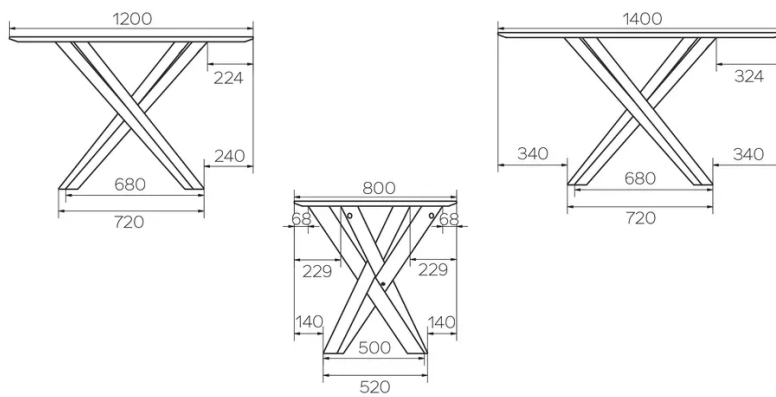

TYPE

hauteur totale de 76cm

PLATEAU

base multipléx apparent 24mm avec plaquage 0.9mm en FENIX, chant arrondi naturel

ALLONGE(S)

pas de système d'allonge proposé sur cette version

PIEDS

pieds en bois massif – proposé en hêtre ou en chêne

PARTICULARITÉS

-

SÉCURITÉ

Nos tables sont lourdes et nécessitent l'intervention de deux personnes lors du montage ou du déplacement.

DIMENSIONS (CM)

60x60cm - 70x70cm - 80x80cm - 90x90cm

60x70cm - 80x120cm - 80x140cm

ø60cm - ø70cm - ø80cm - ø90cm

BARCELONA T0776

QUELLE TAILLE?

POIDS & COLISAGE

Dimensions: RD 80 cm

Nombre de colis: 1

Poids brut: 24 kg

Cubage: 0,57 m³

Dimensions: RD 90 cm

Nombre de colis: 1

Poids brut: 27 kg

Cubage: 0,72 m³