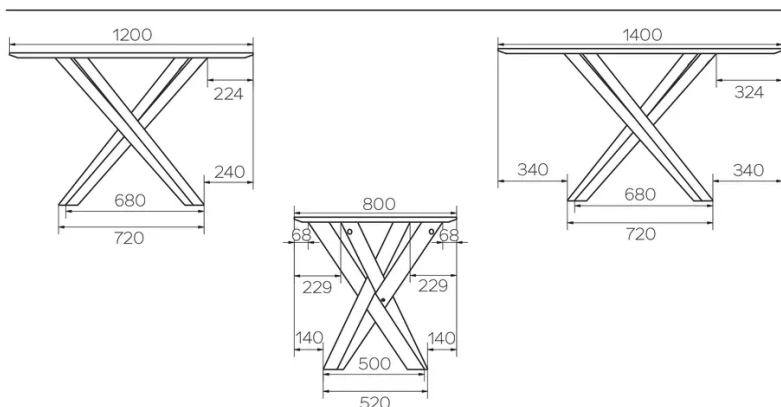

PARTICULARITÉS

-

SÉCURITÉ

Nos tables sont lourdes et nécessitent l'intervention de
deux personnes lors du montage ou du déplacement.

DIMENSIONS (CM)

60x60cm - 70x70cm - 80x80cm - 90x90cm

60x70cm - 80x120cm - 80x140cm

ø60cm - ø70cm - ø80cm - ø90cm - ø100cm - ø110cm - ø120cm - ø135cm

BARCELONA T0300

QUELLE TAILLE?

POIDS & COLISAGE

Dimensions: RD 100 cm

Nombre de colis: 2

Poids brut: 30 kg

Cubage: 0,80 m³

Dimensions: 80X140 cm

Nombre de colis: 1

Poids brut: 32 kg

Cubage: 0,44 m³

Dimensions: 80X120 cm

Nombre de colis: 1

Poids brut: 29 kg

Cubage: 0,42 m³

Dimensions: 60X70 cm

Nombre de colis: 1

Poids brut: 20 kg

Cubage: 0,39 m³

Dimensions: RD 135 cm

Nombre de colis: 2

Poids brut: 44 kg

Cubage: 0,49 m³