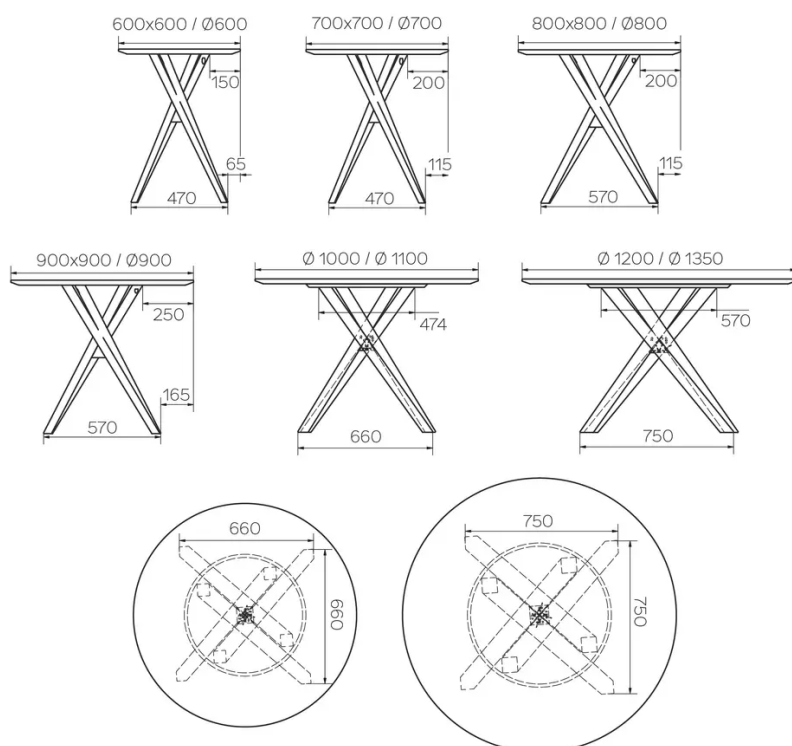

PARTICULARITÉS

-

SÉCURITÉ

Nos tables sont lourdes et nécessitent l'intervention de
deux personnes lors du montage ou du déplacement.

DIMENSIONS (CM)

60x60cm - 70x70cm - 80x80cm - 90x90cm

60x70cm - 80x120cm - 80x140cm

ø60cm - ø70cm - ø80cm - ø90cm - ø100cm - ø110cm - ø120cm - ø135cm

BARCELONA T0300

QUELLE TAILLE?

POIDS & COLISAGE

Dimensions: RD 100 cm

Nombre de colis: 2

Poids brut: 30 kg

Cubage: 0,80 m³

Dimensions: 60X70 cm

Nombre de colis: 1

Poids brut: 20 kg

Cubage: 0,39 m³

Dimensions: RD 135 cm

Nombre de colis: 2

Poids brut: 44 kg

Cubage: 0,49 m³

Dimensions: RD 120 cm

Nombre de colis: 2

Poids brut: 37 kg

Cubage: 0,47 m³

Dimensions: RD 110 cm

Nombre de colis: 2

Poids brut: 33 kg

Cubage: 0,10 m³