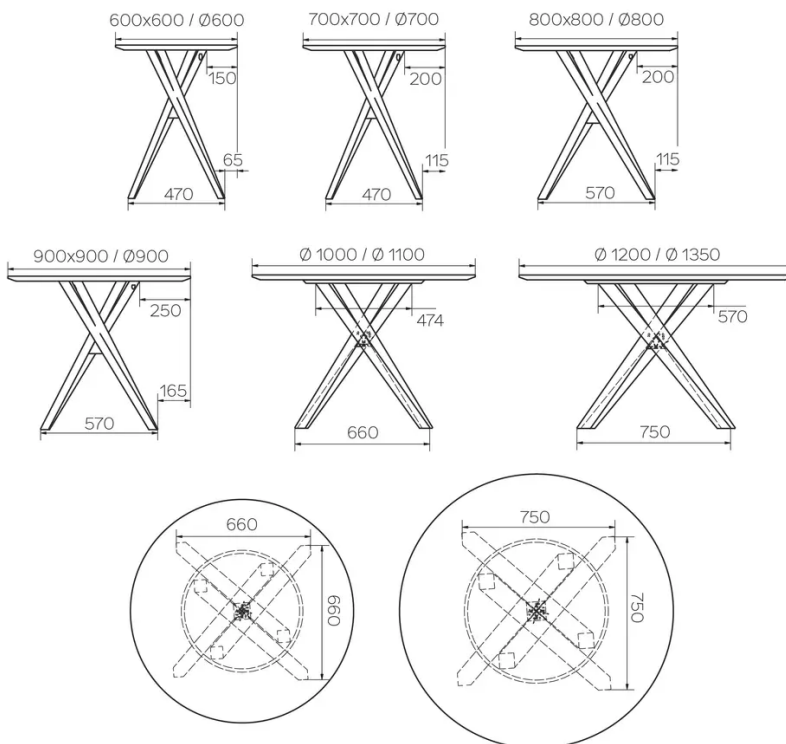

PARTICULARITÉS

-

SÉCURITÉ

Nos tables sont lourdes et nécessitent l'intervention de deux personnes lors du montage ou du déplacement.

DIMENSIONS (CM)

60x60cm - 70x70cm - 80x80cm - 90x90cm

60x70cm - 80x120cm - 80x140cm

ø60cm - ø70cm - ø80cm - ø90cm - ø100cm - ø110cm - ø120cm - ø135cm

BARCELONA T0276

QUELLE TAILLE?

POIDS & COLISAGE

Dimensions: 70X70 cm

Nombre de colis: 1

Poids brut: 13,5 kg

Cubage: 0,45 m³

Dimensions: RD 135 cm

Nombre de colis: 2

Poids brut: 44 kg

Cubage: 0,49 m³

Dimensions: RD 120 cm

Nombre de colis: 2

Poids brut: 37 kg

Cubage: 0,47 m³

Dimensions: RD 90 cm

Nombre de colis: 1

Poids brut: 27 kg

Cubage: 0,72 m³