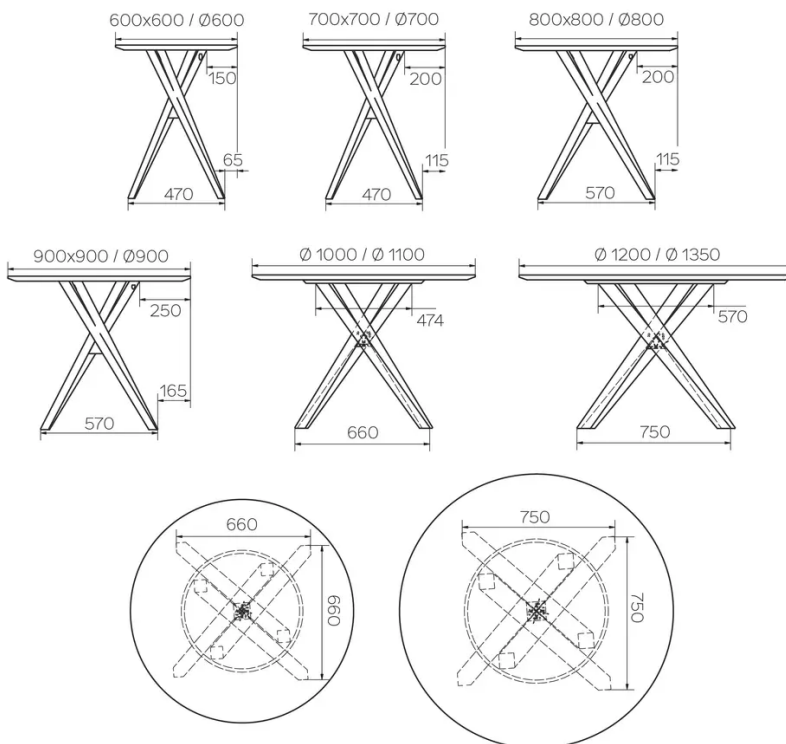

PARTICULARITÉS

-

SÉCURITÉ

Nos tables sont lourdes et nécessitent l'intervention de deux personnes lors du montage ou du déplacement.

DIMENSIONS (CM)

60x60cm - 70x70cm - 80x80cm - 90x90cm

60x70cm - 80x120cm - 80x140cm

ø60cm - ø70cm - ø80cm - ø90cm - ø100cm - ø110cm - ø120cm - ø135cm

BARCELONA T0176

QUELLE TAILLE?

POIDS & COLISAGE

Dimensions: RD 110 cm

Nombre de colis: 2

Poids brut: 33 kg

Cubage: 1,35 m³

Dimensions: RD 120 cm

Nombre de colis: 2

Poids brut: 37 kg

Cubage: 0,47 m³

Dimensions: RD 100 cm

Nombre de colis: 2

Poids brut: 30 kg

Cubage: 0,80 m³

Dimensions: 90X090 cm

Nombre de colis: 1

Poids brut: 27 kg

Cubage: 0,80 m³

Dimensions: RD 135 cm

Nombre de colis: 2

Poids brut: 44 kg

Cubage: 0,49 m³