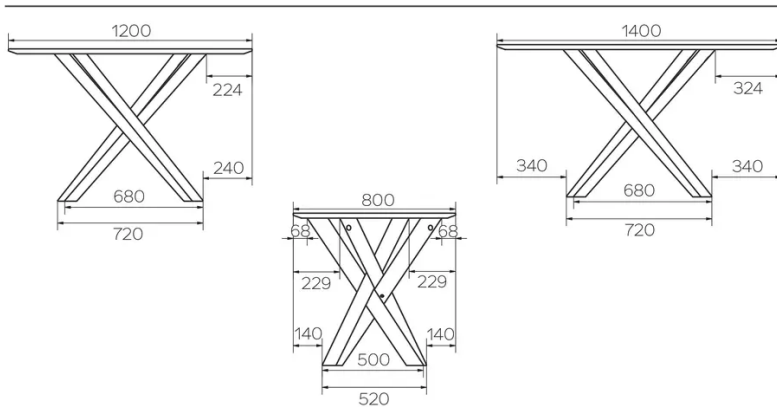

PARTICULARITÉS

-

SÉCURITÉ

Nos tables sont lourdes et nécessitent l'intervention de deux personnes lors du montage ou du déplacement.

DIMENSIONS (CM)

60x60cm - 70x70cm - 80x80cm - 90x90cm

60x70cm - 80x120cm - 80x140cm

ø60cm - ø70cm - ø80cm - ø90cm - ø100cm - ø110cm - ø120cm - ø135cm

BARCELONA T0176

QUELLE TAILLE?

POIDS & COLISAGE

Dimensions: RD 110 cm

Nombre de colis: 2

Poids brut: 33 kg

Cubage: 1,35 m³

Dimensions: 80X140 cm

Nombre de colis: 1

Poids brut: 32 kg

Cubage: 0,44 m³

Dimensions: 80X120 cm

Nombre de colis: 1

Poids brut: 29 kg

Cubage: 0,42 m³

Dimensions: RD 120 cm

Nombre de colis: 2

Poids brut: 37 kg

Cubage: 0,47 m³

Dimensions: RD 100 cm

Nombre de colis: 2

Poids brut: 30 kg

Cubage: 0,80 m³