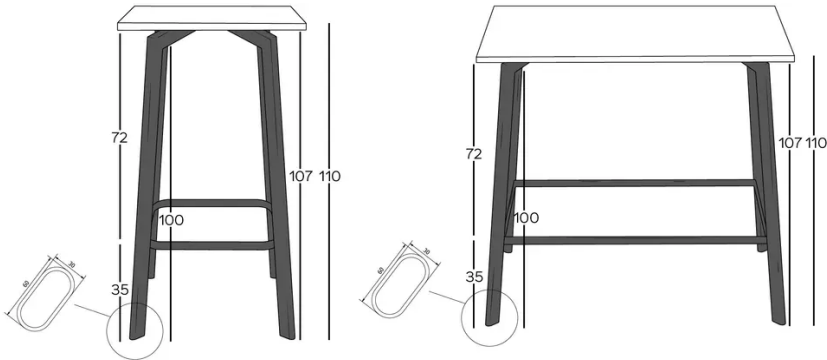

AVILA T0110

(AVILA TOP 01 H110)

COMMERCIALISATION

DESIGN

Vincent Dejonghe

LABEL

TYPE

PLATEAU

ALLONGE(S)

SÉCURITÉ

Nos tables sont lourdes et nécessitent l'intervention de deux personnes lors du montage ou du déplacement.

DIMENSIONS (CM)

60x60 cm, 70x70 cm, 80x80 cm, 90x90 cm, 60x70 cm, 80x120 cm, 80x140 cm, Ø 60 cm, Ø 70 cm, Ø 80 cm, Ø 90 cm

AVILA T0110

QUELLE TAILLE?

POIDS & COLISAGE