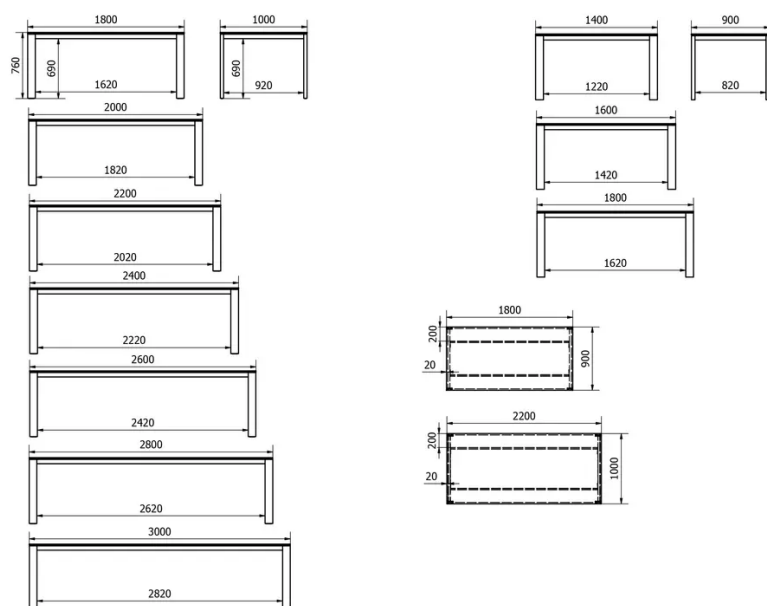

Cache du mécanisme toujours noir pour les tables extensibles. Visible uniquement à l'état déployé.

PARTICULARITÉS

Table sans rallonge disponible avec Top Access. Goulotte à câbles noire (120 cm de long) avec perforation pour le bloc multiprises Bachmann STEPS. Couverture en bois pouvant être placé des deux côtés.

Pour des raisons techniques, la position du Top Access est prédéfinie et ne peut donc pas être choisie librement.

SÉCURITÉ

Nos tables sont lourdes et nécessitent l'intervention de deux personnes lors du montage ou du déplacement.

DIMENSIONS (CM)

90x140 cm - 90x160 cm - 90x180 cm - 100x180 cm - 100x200 cm - 100x220 cm - 100x240 cm - 100x260 cm - 100x280 cm - 100x300 cm

ALTERA T0415

QUELLE TAILLE?

POIDS & COLISAGE

Dimensions: 90X140 cm

Nombre de colis: 3

Poids brut: 49 kg

Cubage: 0,23 m³

Dimensions: 90X160 cm

Nombre de colis: 3

Poids brut: 54 kg

Cubage: 0,24 m³

Dimensions: 90X180 cm