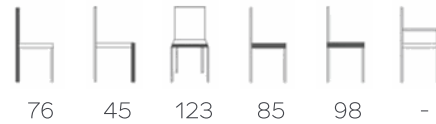

GARNISSAGE

Housse	Fixe (cm)*	Déhoussable fixé (cm)*	Déhoussable (cm)*	Cuir (m²)*
Uni	365	-	-	-
Bi**	(a) -	(a) -	(a) -	(a) -
	(b) -	(b) -	(b) -	(b) -

* métrage tissu ou simili en cm sur une largeur de rouleau de 140cm, métrage cuir en m².

Garnissage simili et cuir (toujours fixe).

** le recouvrement (a) est toujours celui utilisé pour l'assise.

DIMENSIONS (CM)

POIDS & COLISAGE

Poids net du produit: 31.5 Kgs

Nombre de pièces par carton: 1 pc(s)

Poids brut du carton: -

Dimensions du carton: 126x98x66