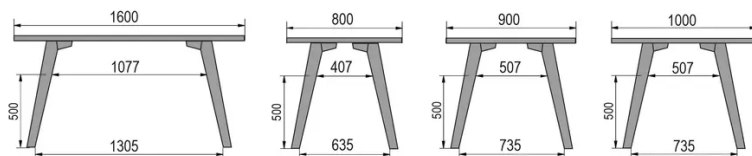

## TYPE

bar table, total height 110cm

## DIMENSIONS (CM)

80x80cm - 80x120cm - 80x140cm - 80x160cm

90x90cm - 90x120cm - 90x140cm - 90x160cm - 90x180cm

## WHICH SIZE?

### WEIGHT & PACKAGING

80 x 120cm / 90 x 120cm

80 x 140cm / 90 x 140cm

80 x 160cm / 90 x 160cm / 100 x 160cm

90 x 180cm / 100 x 180cm

90 x 200cm / 100 x 200cm

100 x 220cm

100 x 240cm