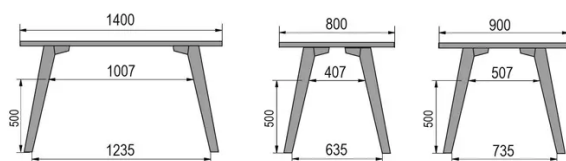

## TYPE

bar table, total height 110cm

## DIMENSIONS (CM)

80x80cm - 80x120cm - 80x140cm - 80x160cm

90x90cm - 90x120cm - 90x140cm - 90x160cm - 90x180cm

## WHICH SIZE?

### WEIGHT & PACKAGING

80 x 120cm / 90 x 120cm

80 x 140cm / 90 x 140cm

80 x 160cm / 90 x 160cm / 100 x 160cm

90 x 180cm / 100 x 180cm

90 x 200cm / 100 x 200cm

100 x 220cm

100 x 240cm