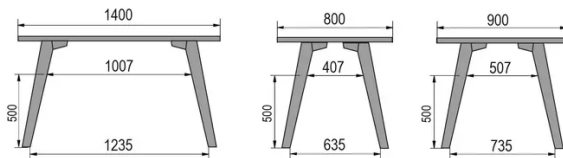

### TYPE

bar table, total height 110cm

### DIMENSIONS (CM)

80x80cm - 80x120cm - 80x140cm - 80x160cm

90x90cm - 90x120cm - 90x140cm - 90x160cm - 90x180cm

## WHICH SIZE?

### WEIGHT & PACKAGING

80 x 120cm / 90 x 120cm

80 x 140cm / 90 x 140cm

80 x 160cm / 90 x 160cm / 100 x 160cm

90 x 180cm / 100 x 180cm

90 x 200cm / 100 x 200cm

100 x 220cm

100 x 240cm