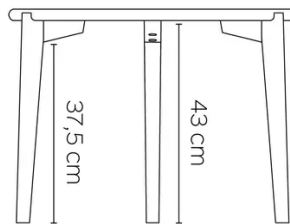

### DIMENSIONS (CM)

ø40 - ø50 - ø60 - 84x36- 100x35 - 120x45 - 140x55

## WHICH SIZE?

84x36

31cm

60cm

D40

34cm

37,5 cm

43 cm

D50

42cm

D60

51cm

### WEIGHT & PACKAGING

**Dimensions:** OV 35X100 cm

Number of boxes: 1

Grossweight: 11 kg

Packing volume: 0,04 m<sup>3</sup>

**Dimensions:** OV 36X84 cm

Number of boxes: 1

Grossweight: 10 kg