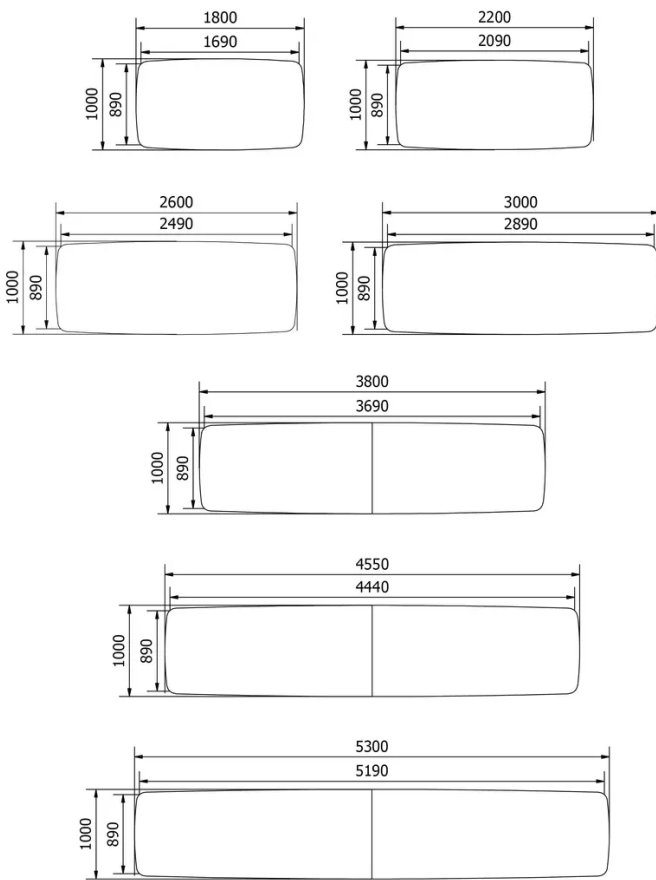

TRAVA T3500

WELCHE GRÖSSE?

GEWICHT & VERPACKUNG

Verpackungsinformationen auf
Anfrage:

✉ info@mobitec.be

☎ +32 87 59 69 69