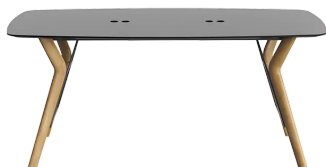

## TYP

Versammlungstisch, Gesamthöhe 95cm.