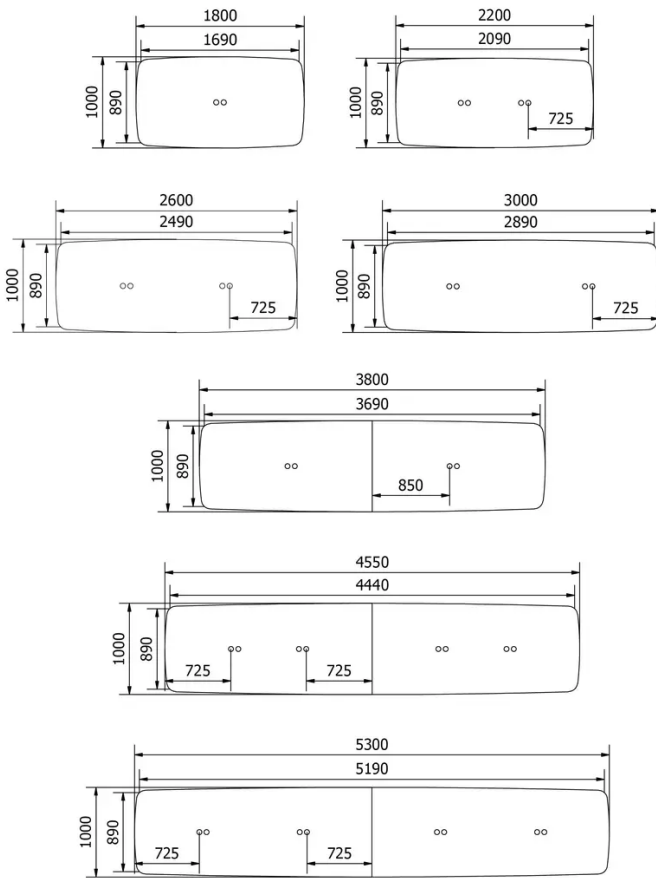

## BESONDERHEITEN

Aus technischen Gründen können die Tischplatten sich aus mehreren Einzelementen zusammensetzen, welche unter-einander befestigt werden.

Je nach Tischgröße können dies 2, 4 oder 6 Einzelemente sein.

Wenn eine Tischplatte sich aus mehreren Einzelementen zusammensetzt, werden diese an der Unterseite der Tischplatte miteinander verschraubt.

## ABMESSUNGEN (CM)

100x140 - 100x180 - 100x220 - 100x260 - 100x300 - 100x380 - 100x455 - 100x530 - 100x605 - 100x680 - 100x755cm

## WELCHE GRÖSSE?

---