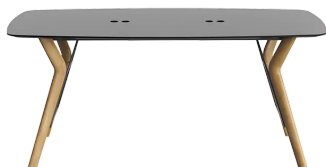

TRAVA T3012

(TRAVA MEET I-05 -TOP H95)

VERTRIEB

CONTRACT general

DESIGN

Vincent Dejonghe

LABEL

MOBITEC gelabeltes Produkt

TYP

Versammlungstisch, Gesamthöhe 95cm.

PLATTE

30mm MDF-platte, mit Schweizer Kante, belegt mit einem 0.9mm Furnier in "Fenix".

Die Lackierung der Tischkante sowie der Unterseite der Tischplatte ist farblich ab-gestimmt auf das „Fenix“.

VERLÄNGERUNG(EN)

Diese Version ist immer ohne Verlängerung.

FÜSSE

Je nach Tischgröße, sind 2 verschiedene Tischbeine erhältlich.

Sind jeweils aus massiver Eiche gefertigt und mit verstellbaren WAGNER® Gleitern versehen.

Metallverstreben aus Ø12mm Rundeisen. Die Farbe des Metalls ist frei wählbar aus den Mobitec Metall-Farben.

BESONDERHEITEN

Aus technischen Gründen können die Tischplatten sich aus mehreren Einzelementen zusammensetzen, welche unter-einander befestigt werden.

Je nach Tischgröße können dies 2, 4 oder 6 Einzelemente sein.

Wenn eine Tischplatte sich aus mehreren Einzelementen zusammensetzt, werden diese an der Unterseite der Tischplatte miteinander verschraubt.

SICHERHEIT

Unsere Tische sind schwer und erfordern beim Aufbau oder Transport zwei Personen.

ABMESSUNGEN (CM)

100x140 - 100x180 - 100x220 - 100x260 - 100x300 - 100x380 - 100x455 - 100x530 - 100x605 - 100x680 - 100x755cm