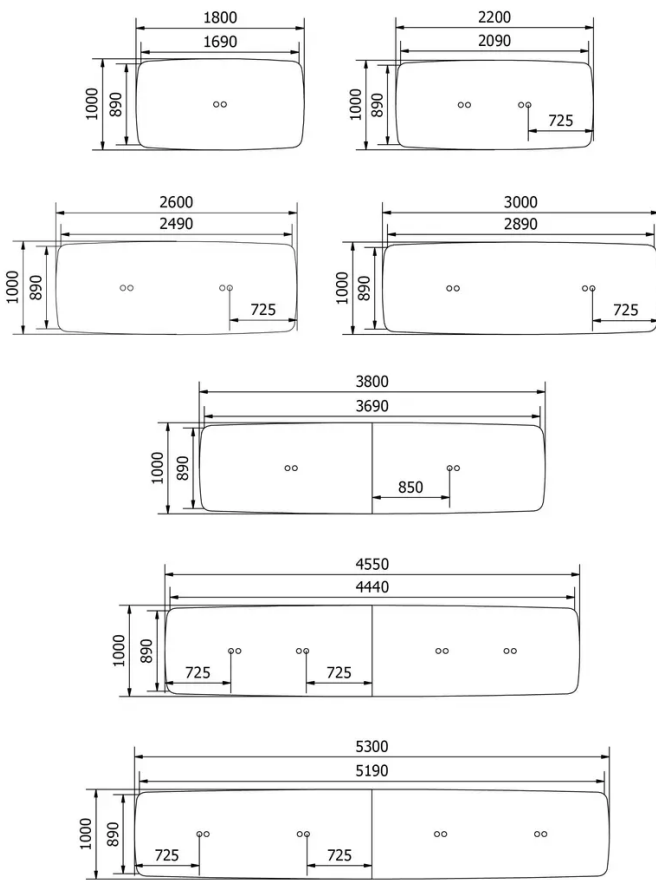

Je nach Tischgröße können dies 2, 4 oder 6 Einzelemente sein.

Wenn eine Tischplatte sich aus mehreren Einzelementen zusammensetzt, werden diese an der Unterseite der Tischplatte miteinander verschraubt.

SICHERHEIT

Unsere Tische sind schwer und erfordern beim Aufbau oder Transport zwei Personen.

ABMESSUNGEN (CM)

100x140 - 100x180 - 100x220 - 100x260 - 100x300 - 100x380 - 100x455 - 100x530 - 100x605 - 100x680 - 100x755cm

TRAVA T3012

WELCHE GRÖSSE?

GEWICHT & VERPACKUNG

Verpackungsinformationen auf

Anfrage:

✉ info@mobitec.be

☎ +32 87 59 69 69