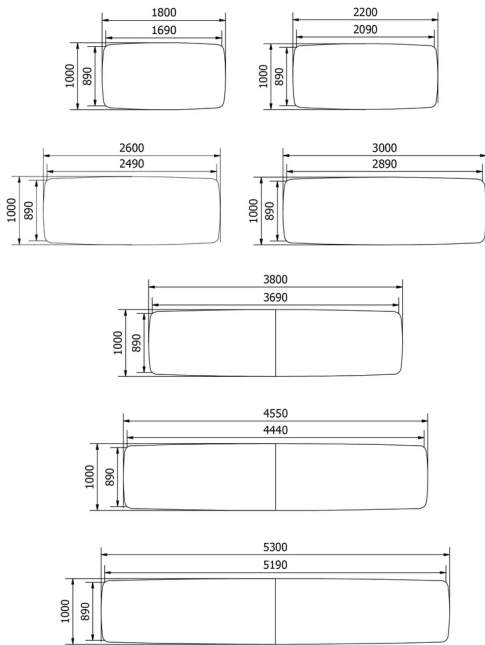

Je nach Tischgröße können dies 2, 4 oder 6 Einzelelemente sein.

Wenn eine Tischplatte sich aus mehreren Einzelelementen zusammensetzt, werden diese an der Unterseite der Tischplatte miteinander verschraubt.

SICHERHEIT

Unsere Tische sind schwer und erfordern beim Aufbau oder Transport zwei Personen.

ABMESSUNGEN (CM)

100x180 - 100x220 - 100x260 - 100x300 - 100x380 - 100x455 - 100x530 - 100x605 - 100x680 - 100x755cm

TRAVA T2812

WELCHE GRÖSSE?

GEWICHT & VERPACKUNG

Verpackungsinformationen auf
Anfrage:

✉ info@mobitec.be

☎ +32 87 59 69 69