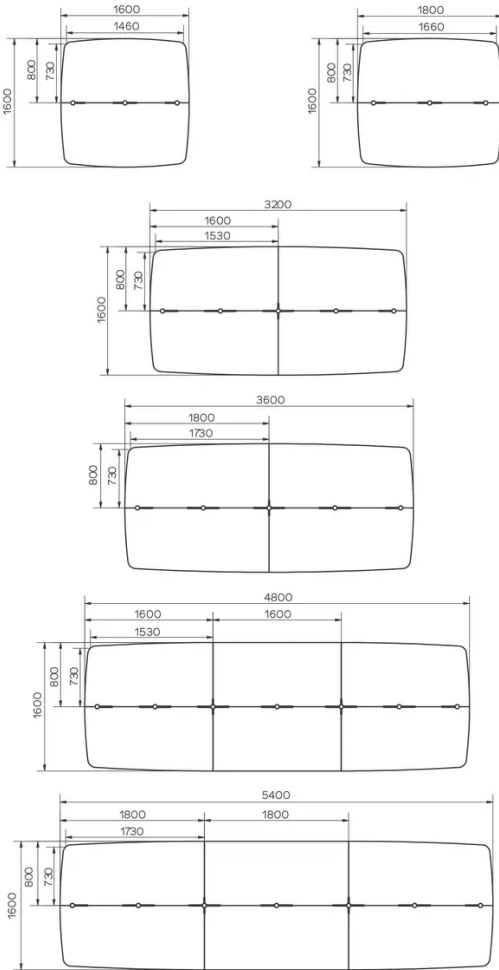

BESONDERHEITEN

ABMESSUNGEN (CM)

160x160cm

160x180 - 160x320 - 160x360 - 160x480 - 160x540cm

Aus technischen Gründen können sich die Tischplatten aus mehreren Einzelementen zusammensetzen, welche untereinander befestigt werden.

Je nach Tischgröße können dies 2, 4 oder 6 Einzelemente sein. Wenn eine Tischplatte sich aus mehreren Einzelementen zusammensetzt, werden diese an der Unterseite der Tischplatte miteinander verschraubt.

The "Working station" table is always with cut-outs for cable routing.

Depending on the size of the table, there are 3, 5 or 7 cuts. However, their location is defined and cannot be changed.

SICHERHEIT

Unsere Tische sind schwer und erfordern beim Aufbau oder Transport zwei Personen.

TRAVA T1700

WELCHE GRÖSSE?

GEWICHT & VERPACKUNG

Abmessung: 160X160 cm

Anzahl Pakete: 3

Brutto Gewicht: 94 kg

Packvolumen: 0,27 m³

Abmessung: 160X180 cm