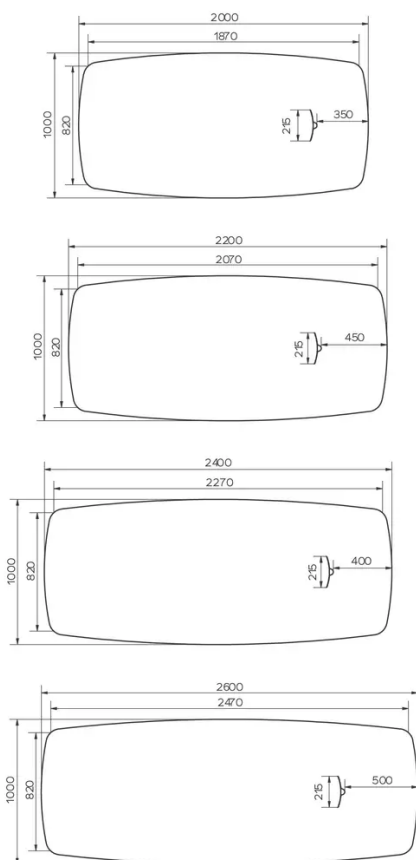

## TYP

Manager Tisch, Gesamthöhe 76cm.

## BESONDERHEITEN

Standardmäßig verfügt das "Manager-Desk" über einen Kabeldurchlass in der Tischplatte. Eine Anschlussdose mit bis zu 4 Steckplätzen kann entweder links oder rechts montiert werden.

## ABMESSUNGEN (CM)

100x200 - 100x220 - 100x240 - 100x260cm

## WELCHE GRÖSSE?

---