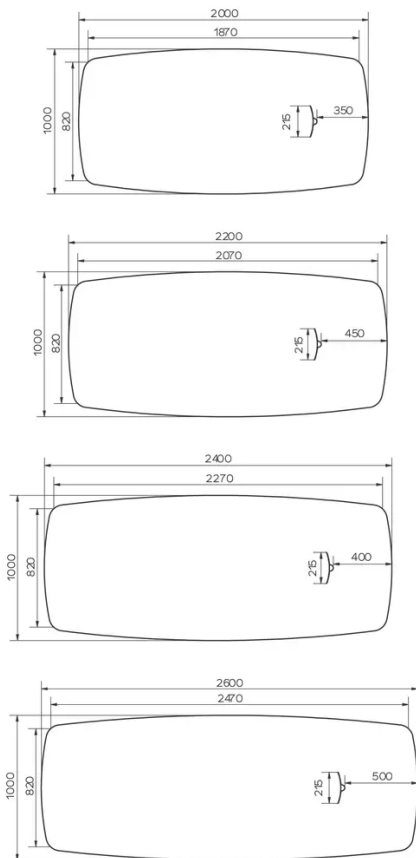

TYP

Manager Tisch, Gesamthöhe 76cm.

PLATTE

30mm MDF-platte, mit Schweizer Kante, belegt mit einem 0.9mm Furnier in "Fenix".

Die Lackierung der Tischkante sowie der Unterseite der Tischplatte ist farblich ab-gestimmt auf das „Fenix“.

Standardmäßig verfügt das **"Manager-Desk"** über einen Kabeldurchlass in der Tischplatte. Eine Anschlussdose mit bis zu 4 Steckplätzen kann entweder links oder rechts montiert werden.

SICHERHEIT

Unsere Tische sind schwer und erfordern beim Aufbau oder Transport zwei Personen.

BESONDERHEITEN

ABMESSUNGEN (CM)

100x200 - 100x220 - 100x240 - 100x260cm

TRAVA T1400

WELCHE GRÖSSE?

GEWICHT & VERPACKUNG

Abmessung: 100X220 cm

Anzahl Pakete: 3

Brutto Gewicht: 54 kg

Packvolumen: 0,22 m³

Abmessung: 100X240 cm

Anzahl Pakete: 4

Brutto Gewicht: 63 kg

Packvolumen: 0,27 m³

Abmessung: 100X260 cm

Anzahl Pakete: 4