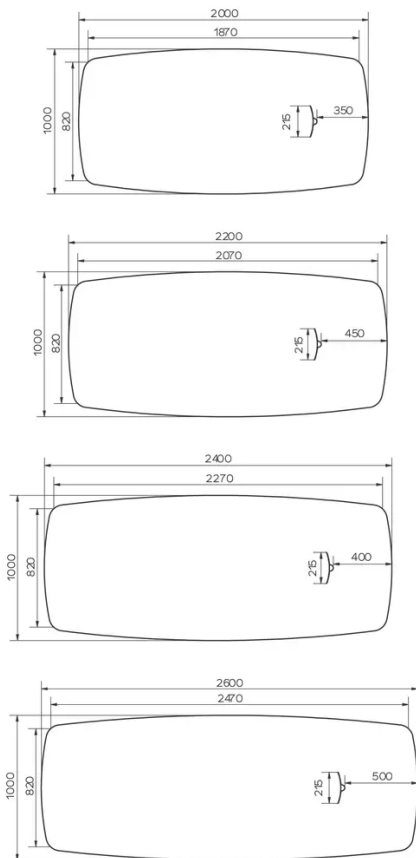

BESONDERHEITEN

Standardmäßig verfügt das "Manager-Desk" über einen Kabeldurchlass in der Tischplatte. Eine Anschlussdose mit bis zu 4 Steckplätzen kann entweder links oder rechts montiert werden.

ABMESSUNGEN (CM)

100x200 - 100x220 - 100x240 - 100x260cm

TRAVA T1300

WELCHE GRÖSSE?

GEWICHT & VERPACKUNG

Abmessung: 100X200 cm

Anzahl Pakete: 4

Brutto Gewicht: 50 kg

Packvolumen: 0,22 m³

Abmessung: 100X220 cm

Anzahl Pakete: 4

Brutto Gewicht: 57 kg

Packvolumen: 0,27 m³

Abmessung: 100X240 cm

Anzahl Pakete: 4

Brutto Gewicht: 61 kg

Packvolumen: 0,29 m³

Abmessung: 100X260 cm

Anzahl Pakete: 4

Brutto Gewicht: 66 kg

Packvolumen: 0,31 m³