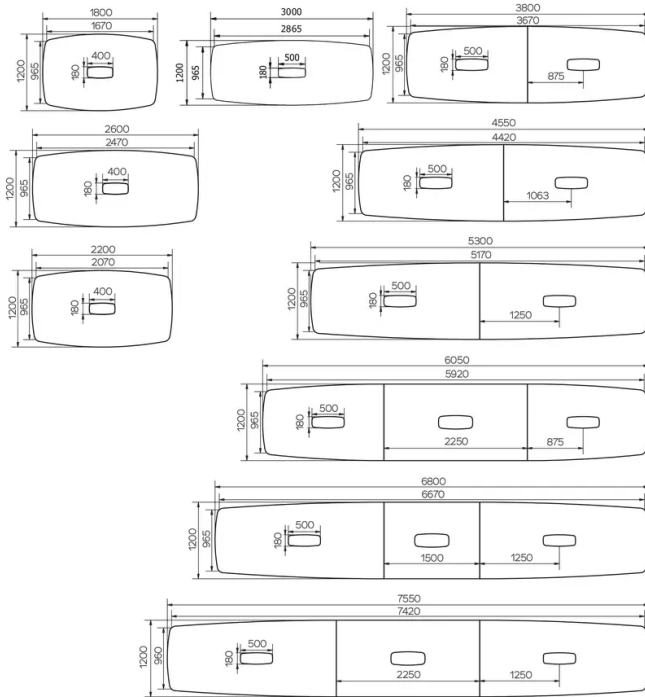

BESONDERHEITEN

Aus technischen Gründen können die Tischplatten sich aus mehreren Einzelelementen zusammensetzen, welche unter-einander befestigt

werden.

Je nach Tischgröße können dies 2, 4 oder 6 Einzelelemente sein. Wenn eine Tischplatte sich aus mehreren Einzelelementen zusammensetzt, werden diese an der Unterseite der Tischplatte miteinander verschraubt.

Aus technischen Gründen ist die Position des Top Access vorgegeben und somit nicht frei wählbar.

Die Unterseite des Deckels ist mit kleinen Plastikstopfen versehen. Je nach Tischgröße, verfügt dieser über 1, 2 oder 3 Top Access (mit 6 oder 8 Steck-plätzen).

SICHERHEIT

Unsere Tische sind schwer und erfordern beim Aufbau oder Transport zwei Personen.

ABMESSUNGEN (CM)

120x180 - 120x220 - 120x260 - 120x300 - 120x380 - 120x455 - 120x530 - 120x605 - 120x680 - 120x755cm
160x180 - 160x220 - 160x260 - 160x300 - 160x380 - 160x455 - 160x530 - 160x605 - 160x680 - 160x755cm

TRAVA T1110

WELCHE GRÖSSE?

GEWICHT & VERPACKUNG

Verpackungsinformationen auf Anfrage:

✉ info@mobitec.be

☎ +32 87 59 69 69