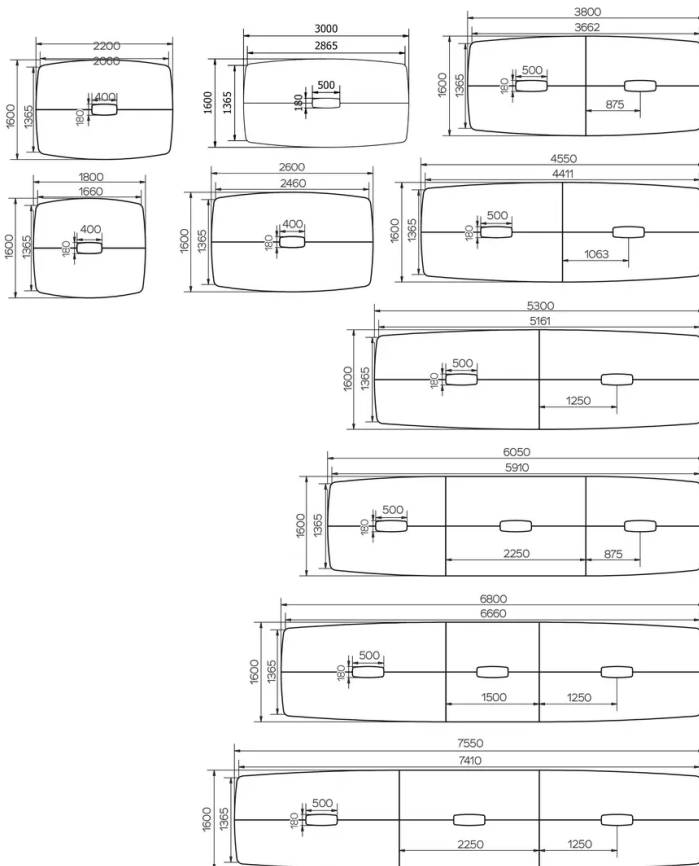

TRAVA T1110

WELCHE GRÖSSE?

GEWICHT & VERPACKUNG

Verpackungsinformationen auf Anfrage:

✉ info@mobitec.be

☎ +32 87 59 69 69