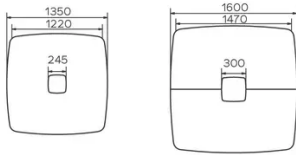

Wenn eine Tischplatte sich aus mehreren Einzelelementen zusammensetzt, werden diese an der Unterseite der Tischplatte miteinander verschraubt.

Aus technischen Gründen ist die Position des Top Access vorgegeben und somit nicht frei wählbar.

Die Unterseite des Deckels ist mit kleinen Plastikstopfen versehen.

Je nach Tischgröße, verfügt dieser über 1, 2 oder 3 Top Access (mit 6 oder 8 Steck-plätzen).

SICHERHEIT

Unsere Tische sind schwer und erfordern beim Aufbau oder Transport zwei Personen.

ABMESSUNGEN (CM)

135x135cm - 160x160cm

TRAVA T0910

WELCHE GRÖSSE?

GEWICHT & VERPACKUNG

Abmessung: 135X135 cm

Anzahl Pakete: 3

Brutto Gewicht: 46 kg