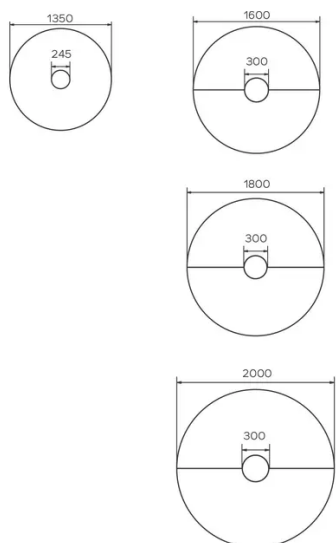

TRAVA T0810

WELCHE GRÖSSE?

GEWICHT & VERPACKUNG

Abmessung: RD 135 cm

Anzahl Pakete: 3

Brutto Gewicht: 38 kg

Packvolumen: 0,58 m³

Abmessung: RD 160 cm

Anzahl Pakete: 4

Brutto Gewicht: 60 kg

Packvolumen: 0,78 m³

Abmessung: RD 180 cm

Anzahl Pakete: 4

Brutto Gewicht: 79 kg

Packvolumen: 0,69 m³

Abmessung: RD 200 cm

Anzahl Pakete: 4

Brutto Gewicht: 97 kg

Packvolumen: 0,88 m³