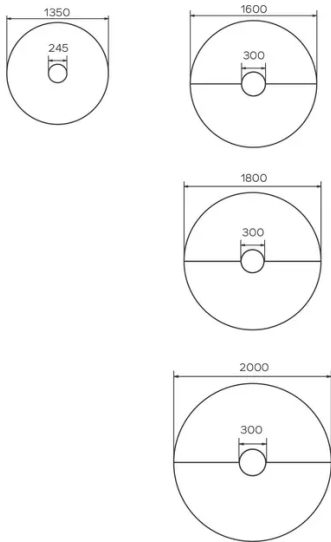

Wenn eine Tischplatte sich aus mehreren Einzelelementen zusammensetzt, werden diese an der Unterseite der Tischplatte miteinander verschraubt.

Aus technischen Gründen ist die Position des Top Access vorgegeben und somit nicht frei wählbar.

Die Unterseite des Deckels ist mit kleinen Plastikstopfen versehen.

Je nach Tischgröße, verfügt dieser über 1, 2 oder 3 Top Access (mit 6 oder 8 Steck-plätzen).

SICHERHEIT

Unsere Tische sind schwer und erfordern beim Aufbau oder Transport zwei Personen.

ABMESSUNGEN (CM)

Ø135cm - Ø160cm - Ø180cm - Ø200cm

TRAVA T0710

WELCHE GRÖSSE?

GEWICHT & VERPACKUNG

Abmessung: RD 135 cm

Anzahl Pakete: 3

Brutto Gewicht: 38 kg

Packvolumen: 0,58 m³

Abmessung: RD 160 cm

Anzahl Pakete: 4

Brutto Gewicht: 60 kg

Packvolumen: 0,78 m³

Abmessung: RD 180 cm

Anzahl Pakete: 4

Brutto Gewicht: 79 kg