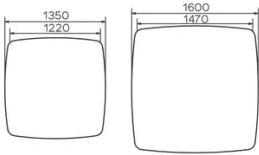

TRAVA T0400

WELCHE GRÖSSE?

GEWICHT & VERPACKUNG

Abmessung: 160X160 cm

Anzahl Pakete: 3

Brutto Gewicht: 62 kg

Packvolumen: 0,27 m³