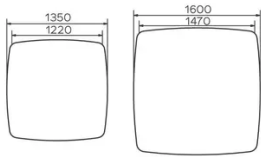

TYP

Versammlung Tisch, Gesamthöhe 76cm.

PLATTE

30mm Tischplatte in Eiche massiv mit "soft touch" Tischkante. Alle Eichen Beiztönen sind verfügbar.

VERLÄNGERUNG(EN)

Diese Version ist immer ohne Verlängerung.

BESONDERHEITEN

Aus technischen Gründen können die Tischplatten sich aus mehreren Einzelelementen zusammensetzen, welche unter-einander befestigt

werden.

Je nach Tischgröße können dies 2, 4 oder 6 Einzelelemente sein. Wenn eine Tischplatte sich aus mehreren Einzelelementen zusammensetzt, werden diese an der Unterseite der Tischplatte miteinander verschraubt.

SICHERHEIT

Unsere Tische sind schwer und erfordern beim Aufbau oder Transport zwei Personen.

ABMESSUNGEN (CM)

135x135cm - 160x160cm

TRAVA T0300

WELCHE GRÖSSE?

GEWICHT & VERPACKUNG

Abmessung: 135X135 cm

Anzahl Pakete: 2

Brutto Gewicht: 46 kg

Packvolumen: 0,57 m³

Abmessung: 160X160 cm

Anzahl Pakete: 3

Brutto Gewicht: 62 kg

Packvolumen: 0,27 m³