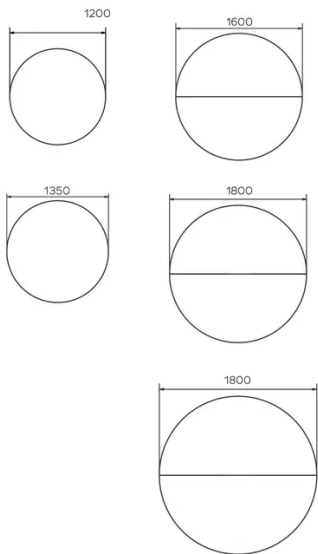

TRAVA T0200

WELCHE GRÖSSE?

GEWICHT & VERPACKUNG

Abmessung: RD 120 cm

Anzahl Pakete: 2

Brutto Gewicht: 32 kg

Packvolumen: 0,54 m³

Abmessung: RD 135 cm

Anzahl Pakete: 2

Brutto Gewicht: 38 kg

Packvolumen: 0,58 m³