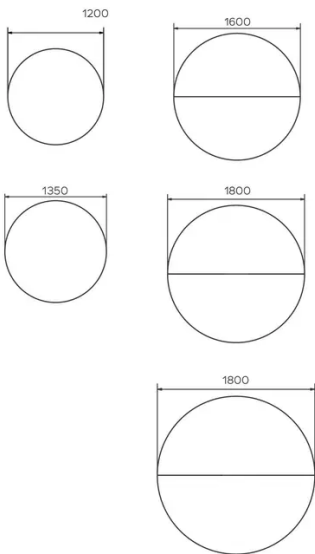

Wenn eine Tischplatte sich aus mehreren Einzelementen zusammensetzt, werden diese an der Unterseite der Tischplatte miteinander verschraubt.

## ABMESSUNGEN (CM)

Ø120cm - Ø135cm - Ø160cm - Ø180cm - Ø200cm

## WELCHE GRÖSSE?

---