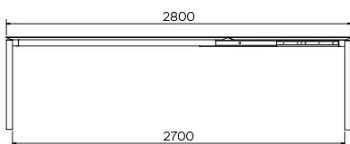

TYP

Esszimmertisch, Gesamthöhe 76cm

PLATTE

21 mm MDF-Platte, mit schwarz gefärbter Schweizer Kante, belegt mit einem 3mm Keramik Oberfläche.

VERLÄNGERUNG(EN)

100 cm Verlängerung, Tischauszug mit flacher Klappmechanik

FÜSSE

Tischfuß und Kopfzargen aus Metall, Lackierung in allen Mobitec Metall-Farben möglich (ausser A11 und A24). Seitenzargen, immer in der gleichen Farbe wie der Rahmen.

BESONDERHEITEN

-

SICHERHEIT

Tische mit Auszugssystem erfordern bei der Montage zwei Personen. Befolgen Sie bei der Verwendung des Ausziehsystems die Gebrauchsanweisung, um Unfälle zu vermeiden.

ABMESSUNGEN (CM)

90 x 160/260 cm - 90 x 180/280 cm

100 x 180/280 cm - 100 x 200/300 cm

TERRA T0201

WELCHE GRÖSSE?

GEWICHT & VERPACKUNG

Abmessung: 100X200 + 1 Verlängerung von 100 cm

Anzahl Pakete: 3

Brutto Gewicht: 132 kg

Packvolumen: 0,41 m³

Abmessung: 100X180 + 1 Verlängerung von 100 cm

Anzahl Pakete: 3

Brutto Gewicht: 92 kg

Packvolumen: 0,38 m³

Abmessung: 90X180 + 1 Verlängerung von 100 cm

Anzahl Pakete: 3