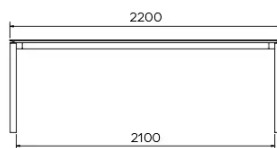

TYP

Esszimmertisch, Gesamthöhe 76cm

PLATTE

21 mm MDF-Platte, mit schwarz gefärbter Schweizer Kante, belegt mit einem 3mm Keramik Oberfläche.

VERLÄNGERUNG(EN)

100 cm Verlängerung, Tischauszug mit flacher Klappmechanik

ABMESSUNGEN (CM)

90 x 160/260 cm - 90 x 180/280 cm

100 x 180/280 cm - 100 x 200/300 cm

TERRA T0201

WELCHE GRÖSSE?

GEWICHT & VERPACKUNG

Abmessung: 100X200 + 1 Verlängerung von 100 cm

Anzahl Pakete: 3

Brutto Gewicht: 132 kg

Packvolumen: 0,41 m³

Abmessung: 100X180 + 1 Verlängerung von 100 cm

Anzahl Pakete: 3

Brutto Gewicht: 92 kg

Packvolumen: 0,38 m³

Abmessung: 90X180 + 1 Verlängerung von 100 cm

Anzahl Pakete: 3

Brutto Gewicht: 119 kg

Packvolumen: 0,35 m³

Abmessung: 90X160 + 1 Verlängerung von 100 cm

Anzahl Pakete: 3

Brutto Gewicht: 113 kg

Packvolumen: 0,33 m³