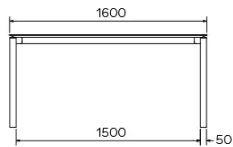

TYP

Esszimmertisch, Gesamthöhe 76cm

PLATTE

21 mm MDF-Platte, mit schwarz gefärbter Schweizer Kante, belegt mit einem 3mm Keramik Oberfläche.

VERLÄNGERUNG(EN)

100 cm Verlängerung, Tischauszug mit flacher Klappmechanik

ABMESSUNGEN (CM)

90 x 160/260 cm - 90 x 180/280 cm

100 x 180/280 cm - 100 x 200/300 cm

TERRA T0201

WELCHE GRÖSSE?

GEWICHT & VERPACKUNG

Abmessung: 100X200 + 1 Verlängerung von 100 cm

Anzahl Pakete: 3

Brutto Gewicht: 132 kg

Packvolumen: 0,41 m³

Abmessung: 100X180 + 1 Verlängerung von 100 cm

Anzahl Pakete: 3

Brutto Gewicht: 92 kg

Packvolumen: 0,38 m³

Abmessung: 90X180 + 1 Verlängerung von 100 cm

Anzahl Pakete: 3

Brutto Gewicht: 119 kg

Packvolumen: 0,35 m³

Abmessung: 90X160 + 1 Verlängerung von 100 cm

Anzahl Pakete: 3

Brutto Gewicht: 113 kg

Packvolumen: 0,33 m³