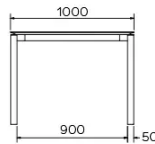

TYP

Esszimmertisch, Gesamthöhe 76cm

PLATTE

21 mm MDF-Platte, mit schwarz gefärbter Schweizer Kante, belegt mit einem 3mm Keramik Oberfläche.

VERLÄNGERUNG(EN)

100 cm Verlängerung, Tischauszug mit flacher Klappmechanik

ABMESSUNGEN (CM)

90 x 160/260 cm - 90 x 180/280 cm

100 x 180/280 cm - 100 x 200/300 cm

TERRA T0201

WELCHE GRÖSSE?

GEWICHT & VERPACKUNG

Abmessung: 100X200 + 1 Verlängerung von 100 cm

Anzahl Pakete: 3

Brutto Gewicht: 132 kg

Packvolumen: 0,41 m³

Abmessung: 100X180 + 1 Verlängerung von 100 cm

Anzahl Pakete: 3

Brutto Gewicht: 92 kg

Packvolumen: 0,38 m³

Abmessung: 90X180 + 1 Verlängerung von 100 cm

Anzahl Pakete: 3

Brutto Gewicht: 119 kg

Packvolumen: 0,35 m³

Abmessung: 90X160 + 1 Verlängerung von 100 cm

Anzahl Pakete: 3

Brutto Gewicht: 113 kg

Packvolumen: 0,33 m³