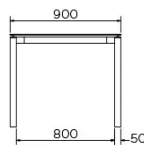

TYP

Esszimmertisch, Gesamthöhe 76cm

PLATTE

21 mm MDF-Platte, mit schwarz gefärbter Schweizer Kante, belegt mit einem 3mm Keramik Oberfläche.

VERLÄNGERUNG(EN)

100 cm Verlängerung, Tischauszug mit flacher Klappmechanik

ABMESSUNGEN (CM)

90 x 160/260 cm - 90 x 180/280 cm

100 x 180/280 cm - 100 x 200/300 cm

TERRA T0201

WELCHE GRÖSSE?

GEWICHT & VERPACKUNG

Abmessung: 100X200 + 1 Verlängerung von 100 cm

Anzahl Pakete: 3

Brutto Gewicht: 132 kg

Packvolumen: 0,41 m³

Abmessung: 100X180 + 1 Verlängerung von 100 cm

Anzahl Pakete: 3

Brutto Gewicht: 92 kg

Packvolumen: 0,38 m³

Abmessung: 90X180 + 1 Verlängerung von 100 cm

Anzahl Pakete: 3

Brutto Gewicht: 119 kg

Packvolumen: 0,35 m³

Abmessung: 90X160 + 1 Verlängerung von 100 cm

Anzahl Pakete: 3

Brutto Gewicht: 113 kg

Packvolumen: 0,33 m³