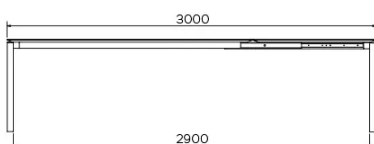

TYP

Esszimmertisch, Gesamthöhe 76cm

PLATTE

21 mm MDF-Platte, mit schwarz gefärbter Schweizer Kante, belegt mit einem 3mm Keramik Oberfläche.

VERLÄNGERUNG(EN)

100 cm Verlängerung, Tischauszug mit flacher Klappmechanik

FÜSSE

Tischfuß und Kopfzargen aus Metall, Lackierung in allen Mobitec Metall-Farben möglich (ausser A11 und A24). Seitenzargen, immer in der gleichen Farbe wie der Rahmen.

BESONDERHEITEN

-

SICHERHEIT

Tische mit Auszugssystem erfordern bei der Montage zwei Personen. Befolgen Sie bei der Verwendung des Ausziehsystems die Gebrauchsanweisung, um Unfälle zu vermeiden.

ABMESSUNGEN (CM)

90 x 160/260 cm - 90 x 180/280 cm

100 x 180/280 cm - 100 x 200/300 cm

TERRA T0201

WELCHE GRÖSSE?

GEWICHT & VERPACKUNG

Abmessung: 100X200 + 1 Verlängerung von 100 cm

Anzahl Pakete: 3

Brutto Gewicht: 132 kg

Packvolumen: 0,41 m³

Abmessung: 100X180 + 1 Verlängerung von 100 cm

Anzahl Pakete: 3

Brutto Gewicht: 92 kg

Packvolumen: 0,38 m³

Abmessung: 90X180 + 1 Verlängerung von 100 cm

Anzahl Pakete: 3