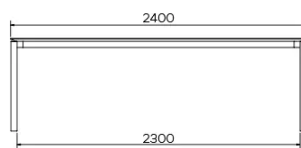

TYP

Esszimmertisch, Gesamthöhe 76cm

PLATTE

21 mm MDF-Platte, mit schwarz gefärbter Schweizer Kante, belegt mit einem 3mm Keramik Oberfläche.

VERLÄNGERUNG(EN)

100 cm Verlängerung, Tischauszug mit flacher Klappmechanik

ABMESSUNGEN (CM)

90 x 160/260 cm - 90 x 180/280 cm

100 x 180/280 cm - 100 x 200/300 cm

TERRA T0201

WELCHE GRÖSSE?

GEWICHT & VERPACKUNG

Abmessung: 100X200 + 1 Verlängerung von 100 cm

Anzahl Pakete: 3

Brutto Gewicht: 132 kg

Packvolumen: 0,41 m³

Abmessung: 100X180 + 1 Verlängerung von 100 cm

Anzahl Pakete: 3

Brutto Gewicht: 92 kg

Packvolumen: 0,38 m³

Abmessung: 90X180 + 1 Verlängerung von 100 cm

Anzahl Pakete: 3

Brutto Gewicht: 119 kg

Packvolumen: 0,35 m³

Abmessung: 90X160 + 1 Verlängerung von 100 cm

Anzahl Pakete: 3

Brutto Gewicht: 113 kg

Packvolumen: 0,33 m³