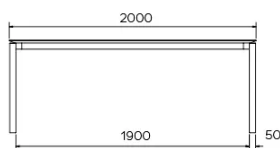

TYP

Esszimmertisch, Gesamthöhe 76cm

PLATTE

21 mm MDF-Platte, mit schwarz gefärbter Schweizer Kante, belegt mit einem 3mm Keramik Oberfläche.

VERLÄNGERUNG(EN)

100 cm Verlängerung, Tischauszug mit flacher Klappmechanik

ABMESSUNGEN (CM)

90 x 160/260 cm - 90 x 180/280 cm

100 x 180/280 cm - 100 x 200/300 cm

TERRA T0201

WELCHE GRÖSSE?

GEWICHT & VERPACKUNG

Abmessung: 100X200 + 1 Verlängerung von 100 cm

Anzahl Pakete: 3

Brutto Gewicht: 132 kg

Packvolumen: 0,41 m³

Abmessung: 100X180 + 1 Verlängerung von 100 cm

Anzahl Pakete: 3

Brutto Gewicht: 92 kg

Packvolumen: 0,38 m³

Abmessung: 90X180 + 1 Verlängerung von 100 cm

Anzahl Pakete: 3

Brutto Gewicht: 119 kg

Packvolumen: 0,35 m³

Abmessung: 90X160 + 1 Verlängerung von 100 cm

Anzahl Pakete: 3

Brutto Gewicht: 113 kg

Packvolumen: 0,33 m³