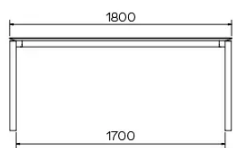

TYP

Esszimmertisch, Gesamthöhe 76cm

PLATTE

21 mm MDF-Platte, mit schwarz gefärbter Schweizer Kante, belegt mit einem 3mm Keramik Oberfläche.

VERLÄNGERUNG(EN)

100 cm Verlängerung, Tischauszug mit flacher Klappmechanik

ABMESSUNGEN (CM)

90 x 160/260 cm - 90 x 180/280 cm

100 x 180/280 cm - 100 x 200/300 cm

TERRA T0201

WELCHE GRÖSSE?

GEWICHT & VERPACKUNG

Abmessung: 100X200 + 1 Verlängerung von 100 cm

Anzahl Pakete: 3

Brutto Gewicht: 132 kg

Packvolumen: 0,41 m³

Abmessung: 100X180 + 1 Verlängerung von 100 cm

Anzahl Pakete: 3

Brutto Gewicht: 92 kg

Packvolumen: 0,38 m³

Abmessung: 90X180 + 1 Verlängerung von 100 cm

Anzahl Pakete: 3

Brutto Gewicht: 119 kg

Packvolumen: 0,35 m³

Abmessung: 90X160 + 1 Verlängerung von 100 cm

Anzahl Pakete: 3

Brutto Gewicht: 113 kg

Packvolumen: 0,33 m³