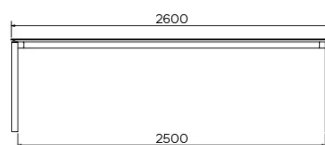

TYP

Esszimmertisch, Gesamthöhe 76cm

PLATTE

21 mm MDF-Platte, mit schwarz gefärbter Schweizer Kante, belegt mit einem 3mm Keramik Oberfläche.

VERLÄNGERUNG(EN)

100 cm Verlängerung, Tischauszug mit flacher Klappmechanik

FÜSSE

Tischfuß und Kopfzargen aus Metall, Lackierung in allen Mobitec Metall-Farben möglich (ausser A11 und A24). Seitenzargen, immer in der gleichen Farbe wie der Rahmen.

BESONDERHEITEN

-

SICHERHEIT

Tische mit Auszugssystem erfordern bei der Montage zwei Personen. Befolgen Sie bei der Verwendung des Ausziehsystems die Gebrauchsanweisung, um Unfälle zu vermeiden.

ABMESSUNGEN (CM)

90 x 160/260 cm - 90 x 180/280 cm

100 x 180/280 cm - 100 x 200/300 cm

TERRA T0201

WELCHE GRÖSSE?

GEWICHT & VERPACKUNG

Abmessung: 100X200 + 1 Verlängerung von 100 cm

Anzahl Pakete: 3

Brutto Gewicht: 132 kg

Packvolumen: 0,41 m³

Abmessung: 100X180 + 1 Verlängerung von 100 cm

Anzahl Pakete: 3

Brutto Gewicht: 92 kg

Packvolumen: 0,38 m³

Abmessung: 90X180 + 1 Verlängerung von 100 cm

Anzahl Pakete: 3