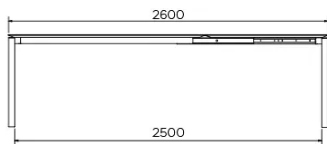

TYP

Esszimmertisch, Gesamthöhe 76cm

PLATTE

21 mm MDF-Platte, mit schwarz gefärbter Schweizer Kante, belegt mit einem 3mm Keramik Oberfläche.

VERLÄNGERUNG(EN)

100 cm Verlängerung, Tischauszug mit flacher Klappmechanik

FÜSSE

Tischfuß und Kopfzargen aus Metall, Lackierung in allen Mobitec Metall-Farben möglich (ausser A11 und A24). Seitenzargen, immer in der gleichen Farbe wie der Rahmen.

BESONDERHEITEN

-

SICHERHEIT

Tische mit Auszugssystem erfordern bei der Montage zwei Personen. Befolgen Sie bei der Verwendung des Ausziehsystems die Gebrauchsanweisung, um Unfälle zu vermeiden.

ABMESSUNGEN (CM)

90 x 160/260 cm - 90 x 180/280 cm

100 x 180/280 cm - 100 x 200/300 cm

TERRA T0201

WELCHE GRÖSSE?

GEWICHT & VERPACKUNG

Abmessung: 100X200 + 1 Verlängerung von 100 cm

Anzahl Pakete: 3

Brutto Gewicht: 132 kg

Packvolumen: 0,41 m³

Abmessung: 100X180 + 1 Verlängerung von 100 cm

Anzahl Pakete: 3

Brutto Gewicht: 92 kg

Packvolumen: 0,38 m³

Abmessung: 90X180 + 1 Verlängerung von 100 cm

Anzahl Pakete: 3