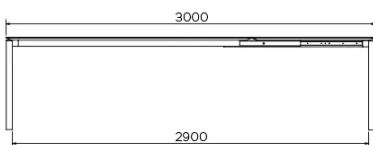

TYP

Esszimmertisch, Gesamthöhe 76cm

PLATTE

21 mm MDF-Platte, mit schwarz gefärbter Schweizer Kante, belegt mit einem 3mm Keramik Oberfläche.

VERLÄNGERUNG(EN)

Diese Version ist immer ohne Verlängerung

FÜSSE

Tischfuß und Kopfzargen aus Metall, Lackierung in allen Mobitec Metall-Farben möglich (ausser A11 und A24). Seitenzargen, immer in der gleichen Farbe wie der Rahmen.

SICHERHEIT

Unsere Tische sind schwer und erfordern beim Aufbau oder Transport zwei Personen.

ABMESSUNGEN (CM)

90 x 160 cm - 90 x 180 cm - 100 x 180 cm - 100 x 200 cm

100 x 220 cm - 100 x 240 cm - 100 x 260 cm

TERRA T0100

WELCHE GRÖSSE?

GEWICHT & VERPACKUNG

Abmessung: 90X160 cm

Anzahl Pakete: 2

Brutto Gewicht: 58 kg

Packvolumen: 0,23 m³

Abmessung: 90X180 cm

Anzahl Pakete: 2

Brutto Gewicht: 62 kg

Packvolumen: 0,24 m³

Abmessung: 100X180 cm

Anzahl Pakete: 2

Brutto Gewicht: 66 kg

Packvolumen: 0,25 m³

Abmessung: 100X200 cm