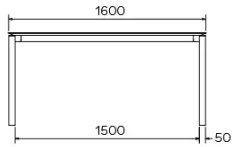

SICHERHEIT

Unsere Tische sind schwer und erfordern beim Aufbau oder Transport zwei Personen.

ABMESSUNGEN (CM)

90 x 160 cm - 90 x 180 cm - 100 x 180 cm - 100 x 200 cm

100 x 220 cm - 100 x 240 cm - 100 x 260 cm

TERRA T0100

WELCHE GRÖSSE?

GEWICHT & VERPACKUNG

Abmessung: 90X160 cm

Anzahl Pakete: 2

Brutto Gewicht: 58 kg

Packvolumen: 0,23 m³

Abmessung: 90X180 cm

Anzahl Pakete: 2

Brutto Gewicht: 62 kg

Packvolumen: 0,24 m³

Abmessung: 100X180 cm

Anzahl Pakete: 2

Brutto Gewicht: 66 kg

Packvolumen: 0,25 m³

Abmessung: 100X200 cm

Anzahl Pakete: 2

Brutto Gewicht: 71 kg

Packvolumen: 0,27 m³

Abmessung: 100X220 cm

Anzahl Pakete: 2

Brutto Gewicht: 76 kg

Packvolumen: 0,29 m³

Abmessung: 100X240 cm