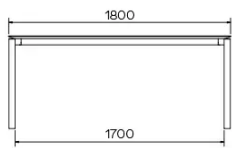

TYP

Esszimmertisch, Gesamthöhe 76cm

PLATTE

21 mm MDF-Platte, mit schwarz gefärbter Schweizer Kante, belegt mit einem 3mm Keramik Oberfläche.

VERLÄNGERUNG(EN)

Diese Version ist immer ohne Verlängerung

FÜSSE

Tischfuß und Kopfzargen aus Metall, Lackierung in allen Mobitec Metall-Farben möglich (ausser A11 und A24). Seitenzargen, immer in der gleichen Farbe wie der Rahmen.

SICHERHEIT

Unsere Tische sind schwer und erfordern beim Aufbau oder Transport zwei Personen.

ABMESSUNGEN (CM)

90 x 160 cm - 90 x 180 cm - 100 x 180 cm - 100 x 200 cm

100 x 220 cm - 100 x 240 cm - 100 x 260 cm

TERRA T0100

WELCHE GRÖSSE?

GEWICHT & VERPACKUNG

Abmessung: 90X160 cm

Anzahl Pakete: 2

Brutto Gewicht: 58 kg

Packvolumen: 0,23 m³

Abmessung: 90X180 cm

Anzahl Pakete: 2

Brutto Gewicht: 62 kg

Packvolumen: 0,24 m³

Abmessung: 100X180 cm

Anzahl Pakete: 2

Brutto Gewicht: 66 kg

Packvolumen: 0,25 m³

Abmessung: 100X200 cm