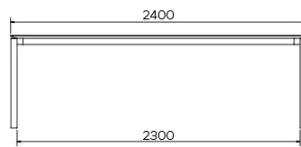

SICHERHEIT

Unsere Tische sind schwer und erfordern beim Aufbau oder Transport zwei Personen.

ABMESSUNGEN (CM)

90 x 160 cm - 90 x 180 cm - 100 x 180 cm - 100 x 200 cm

100 x 220 cm - 100 x 240 cm - 100 x 260 cm

TERRA T0100

WELCHE GRÖSSE?

GEWICHT & VERPACKUNG

Abmessung: 90X160 cm

Anzahl Pakete: 2

Brutto Gewicht: 58 kg

Packvolumen: 0,23 m³

Abmessung: 90X180 cm

Anzahl Pakete: 2

Brutto Gewicht: 62 kg

Packvolumen: 0,24 m³

Abmessung: 100X180 cm

Anzahl Pakete: 2

Brutto Gewicht: 66 kg

Packvolumen: 0,25 m³

Abmessung: 100X200 cm

Anzahl Pakete: 2

Brutto Gewicht: 71 kg

Packvolumen: 0,27 m³

Abmessung: 100X220 cm

Anzahl Pakete: 2

Brutto Gewicht: 76 kg

Packvolumen: 0,29 m³

Abmessung: 100X240 cm