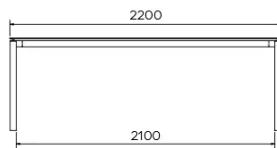

SICHERHEIT

Unsere Tische sind schwer und erfordern beim Aufbau oder Transport zwei Personen.

ABMESSUNGEN (CM)

90 x 160 cm - 90 x 180 cm - 100 x 180 cm - 100 x 200 cm

100 x 220 cm - 100 x 240 cm - 100 x 260 cm

TERRA T0100

WELCHE GRÖSSE?

GEWICHT & VERPACKUNG

Abmessung: 90X160 cm

Anzahl Pakete: 2

Brutto Gewicht: 58 kg

Packvolumen: 0,23 m³

Abmessung: 90X180 cm

Anzahl Pakete: 2

Brutto Gewicht: 62 kg

Packvolumen: 0,24 m³

Abmessung: 100X180 cm

Anzahl Pakete: 2

Brutto Gewicht: 66 kg

Packvolumen: 0,25 m³

Abmessung: 100X200 cm

Anzahl Pakete: 2

Brutto Gewicht: 71 kg

Packvolumen: 0,27 m³

Abmessung: 100X220 cm

Anzahl Pakete: 2

Brutto Gewicht: 76 kg

Packvolumen: 0,29 m³

Abmessung: 100X240 cm