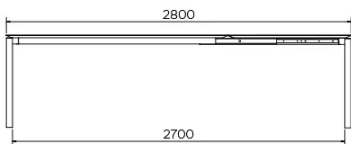

TYP

Esszimmertisch, Gesamthöhe 76cm

PLATTE

21 mm MDF-Platte, mit schwarz gefärbter Schweizer Kante, belegt mit einem 3mm Keramik Oberfläche.

VERLÄNGERUNG(EN)

Diese Version ist immer ohne Verlängerung

FÜSSE

Tischfuß und Kopfzargen aus Metall, Lackierung in allen Mobitec Metall-Farben möglich (ausser A11 und A24). Seitenzargen, immer in der gleichen Farbe wie der Rahmen.

SICHERHEIT

Unsere Tische sind schwer und erfordern beim Aufbau oder Transport zwei Personen.

ABMESSUNGEN (CM)

90 x 160 cm - 90 x 180 cm - 100 x 180 cm - 100 x 200 cm

100 x 220 cm - 100 x 240 cm - 100 x 260 cm

TERRA T0100

WELCHE GRÖSSE?

GEWICHT & VERPACKUNG

Abmessung: 90X160 cm

Anzahl Pakete: 2

Brutto Gewicht: 58 kg

Packvolumen: 0,23 m³

Abmessung: 90X180 cm

Anzahl Pakete: 2

Brutto Gewicht: 62 kg

Packvolumen: 0,24 m³

Abmessung: 100X180 cm

Anzahl Pakete: 2

Brutto Gewicht: 66 kg

Packvolumen: 0,25 m³

Abmessung: 100X200 cm