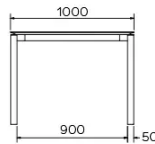

TYP

Esszimmertisch, Gesamthöhe 76cm

PLATTE

21 mm MDF-Platte, mit schwarz gefärbter Schweizer Kante, belegt mit einem 3mm Keramik Oberfläche.

VERLÄNGERUNG(EN)

Diese Version ist immer ohne Verlängerung

FÜSSE

Tischfuß und Kopfzargen aus Metall, Lackierung in allen Mobitec Metall-Farben möglich (ausser A11 und A24). Seitenzargen, immer in der gleichen Farbe wie der Rahmen.

SICHERHEIT

Unsere Tische sind schwer und erfordern beim Aufbau oder Transport zwei Personen.

ABMESSUNGEN (CM)

90 x 160 cm - 90 x 180 cm - 100 x 180 cm - 100 x 200 cm

100 x 220 cm - 100 x 240 cm - 100 x 260 cm

TERRA T0100

WELCHE GRÖSSE?

GEWICHT & VERPACKUNG

Abmessung: 90X160 cm

Anzahl Pakete: 2

Brutto Gewicht: 58 kg

Packvolumen: 0,23 m³

Abmessung: 90X180 cm

Anzahl Pakete: 2

Brutto Gewicht: 62 kg

Packvolumen: 0,24 m³

Abmessung: 100X180 cm

Anzahl Pakete: 2

Brutto Gewicht: 66 kg

Packvolumen: 0,25 m³

Abmessung: 100X200 cm