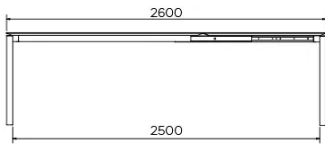

SICHERHEIT

Unsere Tische sind schwer und erfordern beim Aufbau oder Transport zwei Personen.

ABMESSUNGEN (CM)

90 x 160 cm - 90 x 180 cm - 100 x 180 cm - 100 x 200 cm

100 x 220 cm - 100 x 240 cm - 100 x 260 cm

TERRA T0100

WELCHE GRÖSSE?

GEWICHT & VERPACKUNG

Abmessung: 90X160 cm

Anzahl Pakete: 2

Brutto Gewicht: 58 kg

Packvolumen: 0,23 m³

Abmessung: 90X180 cm

Anzahl Pakete: 2

Brutto Gewicht: 62 kg

Packvolumen: 0,24 m³

Abmessung: 100X180 cm

Anzahl Pakete: 2

Brutto Gewicht: 66 kg

Packvolumen: 0,25 m³

Abmessung: 100X200 cm