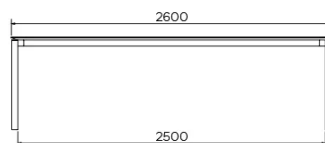

TYP

Esszimmertisch, Gesamthöhe 76cm

PLATTE

21 mm MDF-Platte, mit schwarz gefärbter Schweizer Kante, belegt mit einem 3mm Keramik Oberfläche.

VERLÄNGERUNG(EN)

Diese Version ist immer ohne Verlängerung

FÜSSE

Tischfuß und Kopfzargen aus Metall, Lackierung in allen Mobitec Metall-Farben möglich (ausser A11 und A24). Seitenzargen, immer in der gleichen Farbe wie der Rahmen.

SICHERHEIT

Unsere Tische sind schwer und erfordern beim Aufbau oder Transport zwei Personen.

ABMESSUNGEN (CM)

90 x 160 cm - 90 x 180 cm - 100 x 180 cm - 100 x 200 cm

100 x 220 cm - 100 x 240 cm - 100 x 260 cm

TERRA T0100

WELCHE GRÖSSE?

GEWICHT & VERPACKUNG

Abmessung: 90X160 cm

Anzahl Pakete: 2

Brutto Gewicht: 58 kg

Packvolumen: 0,23 m³

Abmessung: 90X180 cm

Anzahl Pakete: 2

Brutto Gewicht: 62 kg

Packvolumen: 0,24 m³

Abmessung: 100X180 cm

Anzahl Pakete: 2

Brutto Gewicht: 66 kg

Packvolumen: 0,25 m³

Abmessung: 100X200 cm