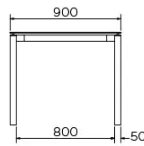

SICHERHEIT

Unsere Tische sind schwer und erfordern beim Aufbau oder Transport zwei Personen.

ABMESSUNGEN (CM)

90 x 160 cm - 90 x 180 cm - 100 x 180 cm - 100 x 200 cm

100 x 220 cm - 100 x 240 cm - 100 x 260 cm

TERRA T0100

WELCHE GRÖSSE?

GEWICHT & VERPACKUNG

Abmessung: 90X160 cm

Anzahl Pakete: 2

Brutto Gewicht: 58 kg

Packvolumen: 0,23 m³

Abmessung: 90X180 cm

Anzahl Pakete: 2

Brutto Gewicht: 62 kg

Packvolumen: 0,24 m³

Abmessung: 100X180 cm

Anzahl Pakete: 2

Brutto Gewicht: 66 kg

Packvolumen: 0,25 m³

Abmessung: 100X200 cm

Anzahl Pakete: 2

Brutto Gewicht: 71 kg

Packvolumen: 0,27 m³

Abmessung: 100X220 cm

Anzahl Pakete: 2

Brutto Gewicht: 76 kg

Packvolumen: 0,29 m³

Abmessung: 100X240 cm