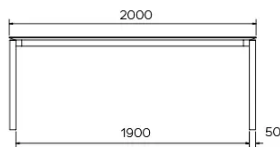

SICHERHEIT

Unsere Tische sind schwer und erfordern beim Aufbau oder Transport zwei Personen.

ABMESSUNGEN (CM)

90 x 160 cm - 90 x 180 cm - 100 x 180 cm - 100 x 200 cm

100 x 220 cm - 100 x 240 cm - 100 x 260 cm

TERRA T0100

WELCHE GRÖSSE?

GEWICHT & VERPACKUNG

Abmessung: 90X160 cm

Anzahl Pakete: 2

Brutto Gewicht: 58 kg

Packvolumen: 0,23 m³

Abmessung: 90X180 cm

Anzahl Pakete: 2

Brutto Gewicht: 62 kg

Packvolumen: 0,24 m³

Abmessung: 100X180 cm

Anzahl Pakete: 2

Brutto Gewicht: 66 kg

Packvolumen: 0,25 m³

Abmessung: 100X200 cm

Anzahl Pakete: 2

Brutto Gewicht: 71 kg

Packvolumen: 0,27 m³

Abmessung: 100X220 cm

Anzahl Pakete: 2

Brutto Gewicht: 76 kg

Packvolumen: 0,29 m³

Abmessung: 100X240 cm