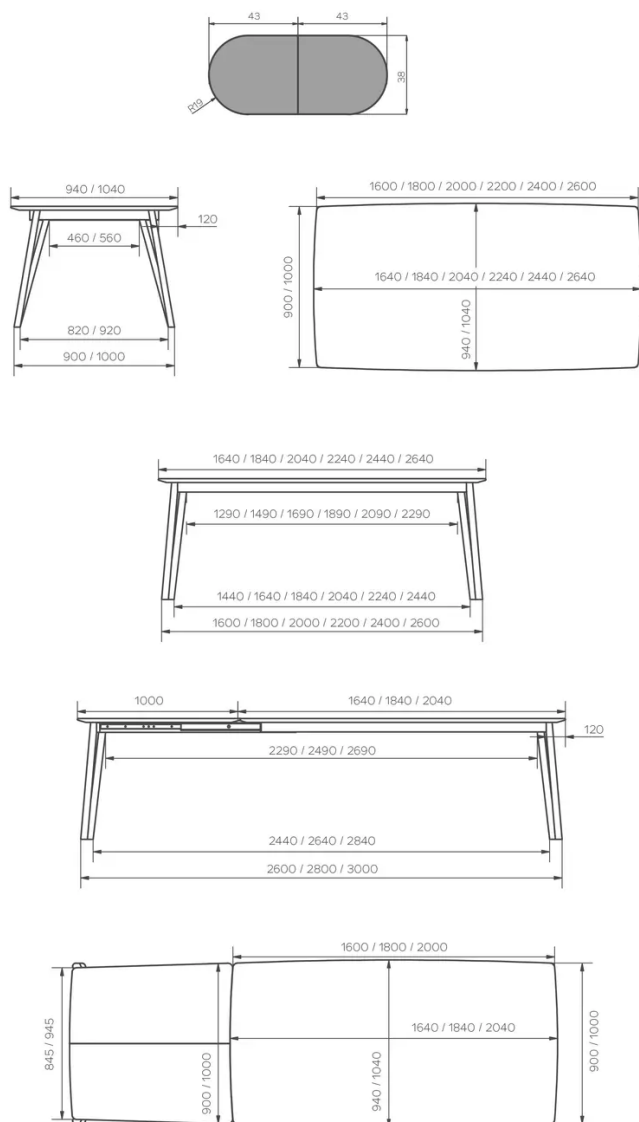

100 cm Verlängerung. Tischauszug mit flacher Klappmechanik.

FÜSSE

Ein Tisch hat 4 Beine (2x rechts + 2x links). Jeder Fuß besteht aus 2 halbrunden Holzprofilen von 38x43mm.

Tische mit Auszug haben 2 spezielle Beine mit Rollen (1x rechts + 1x links).

SICHERHEIT

ABMESSUNGEN (CM)

90x160/260cm - 90x180/280cm

100x180/280cm - 100x200/300cm

Tische mit Auszugssystem erfordern bei der Montage zwei Personen. Befolgen Sie bei der Verwendung des Ausziehsystems die Gebrauchsanweisung, um Unfälle zu vermeiden.

RENNES T0201

WELCHE GRÖSSE?

GEWICHT & VERPACKUNG

Abmessung: 100X200 + 1 Verlängerung von 100 cm

Anzahl Pakete: 3

Brutto Gewicht: 100 kg

Packvolumen: 0,33 m³

Abmessung: 100X180 + 1 Verlängerung von 100 cm

Anzahl Pakete: 3

Brutto Gewicht: 95 kg

Packvolumen: 0,30 m³

Abmessung: 90X180 + 1 Verlängerung von 100 cm

Anzahl Pakete: 3

Brutto Gewicht: 92 kg

Packvolumen: 0,27 m³

Abmessung: 90X160 + 1 Verlängerung von 100 cm