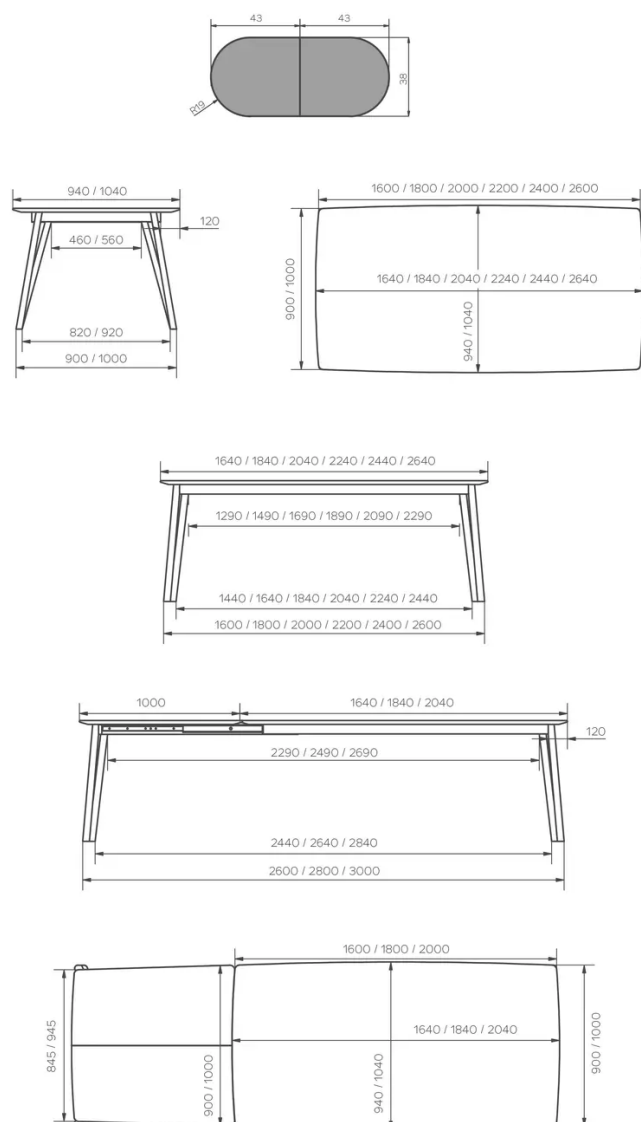

## FÜSSE

Ein Tisch hat 4 Beine (2x rechts + 2x links). Jeder Fuß besteht aus 2 halbrunden Holzprofilen von 38x43mm.

Tische mit Auszug haben 2 spezielle Beine mit Rollen (1x rechts + 1x links).

Jeder Fuß wird mit 4 Schrauben Typ M6x40 am Metallrahmen befestigt.

## ABMESSUNGEN (CM)

90x160cm - 90x180cm

100x180cm - 100x200cm - 100x220cm - 100x240cm - 100x260cm

Unsere Tische sind schwer und erfordern beim Aufbau oder Transport zwei Personen.

## WELCHE GRÖSSE?