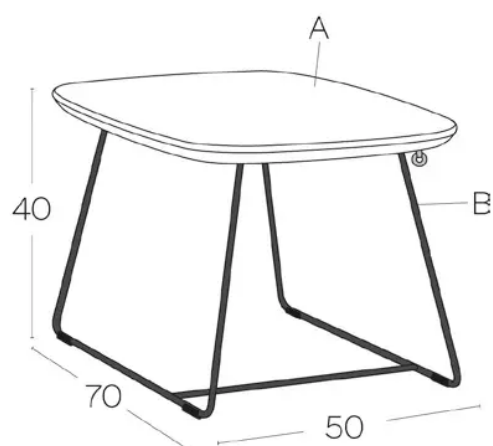

TYP

Beistelltisch, Wohnzimmertisch,
Gesamthöhe 40cm

PLATTE

30 mm Massivholz. Erhältlich in den gewohnten Holzarten und Beiztönen: Buche (P/M), Eiche (E), Wildeiche (W) und Nussbaum (N).

VERLÄNGERUNG(EN)

Diese Version ist immer ohne Verlängerung

FÜSSE

in Metall, die Farbe ist frei wählbar

BESONDERHEITEN

-

SICHERHEIT

Unsere Tische sind schwer und erfordern beim Aufbau oder Transport zwei Personen.

ABMESSUNGEN (CM)

50x70cm

PAMP T0800

WELCHE GRÖSSE?

GEWICHT & VERPACKUNG

50x70x40 cm